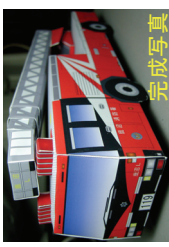

鹿沼市消防本部

はしご車

★印は「のりつけ」です。

赤色灯

ターンテーブル接続部

この消防車ペーパークラフトの
著作権は、名古屋市の加藤裕康さん
[E-mail: hiroyasu.kato@nifty.com]
にあり、本人の承諾を得て栃木県
鹿沼市消防本部が単向表示等
の一部改変と配布を行っています。
印刷及び配布の無断複製、転載、配布
を禁じます。

【保護者の皆様へ】
このペーパークラフトは、
消防職員が考案したもの
です。
作成にあたり、ハサミや
カッターを必要とします
ので、安全に使用して薬
しく消防車や救急車を作
成できるように指導願
います。

お問い合わせ先
栃木県鹿沼市消防本部
鹿沼市消防本部
鹿務課企画係
上殿町520-1
Tel 0289-63-1153

完成写真