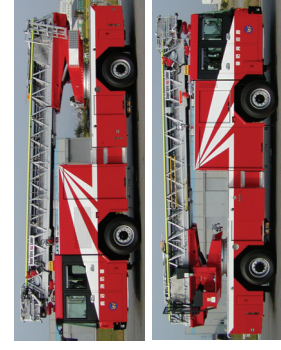

鹿沼市消防本部

はしご車

★印は「のりつけ」です。

赤色灯

ターンテーブル接続部

この消防車ペーパークラフトの
著作権は、名古屋市の加藤裕康さん
[E-mail: hiroyasu.kato@nifty.com]
にあり、本人の承諾を得て栃木県
鹿沼市消防本部が単向表示等
の一部改変と配布を行っています。
印刷及び配布の無断複製、転載、配布
を禁じます。

【保護者の皆様へ】
このペーパークラフトは、
消防職員が考案したもの
です。
作成にあたり、ハサミや
カッターを必要とします
ので、安全に使用して薬
しく消防車や救急車を作
成できるように指導願
います。