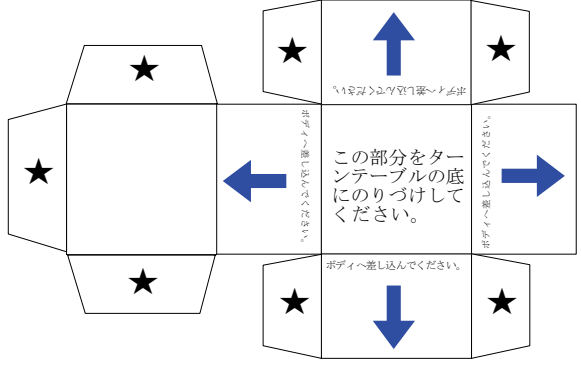

鹿沼市消防本部

はしご車

★印は「のりつけ」です。

赤色灯

ターンテーブル接続部

この消防車ペーパークラフトの
著作権は、名古屋市の加藤裕康さん
[E-mail: hiroyasu.kato@nifty.com]
にあり、本人の承諾を得て栃木県
鹿沼市消防本部が単向表示等
の一部改変と配布を行っています。
印刷及び配布の無断複製、転載、配布
を禁じます。

【保護者の皆様へ】
このペーパークラフトは、
消防職員が考案したもの
です。
作成にあたり、ハサミや
カッターを必要とします
ので、安全に使用して薬
しく消防車や救急車を作
成できるように指導願
います。