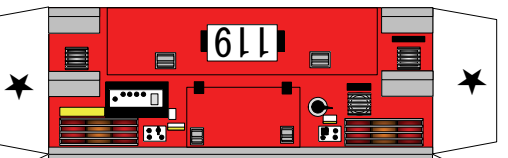

鹿沼市消防本部

はしご車

★印は「のりつけ」です。

赤色灯

ターンテーブル接続部

この消防車ペーパークラフトの
著作権は、名古屋市の加藤裕康さん
[E-mail: hiroyasu.kato@nifty.com]
にあり、本人の承諾を得て栃木県
鹿沼市消防本部が単向表示等
の一部改変と配布を行っています。
印刷及び配布の無断複製、転載、配布
を禁じます。

【保護者の皆様へ】
このペーパークラフトは、
消防職員が考案したもの
です。
作成にあたり、ハサミや
カッターを必要とします
ので、安全に使用して薬
しく消防車や救急車を作
成できるように指導願
います。