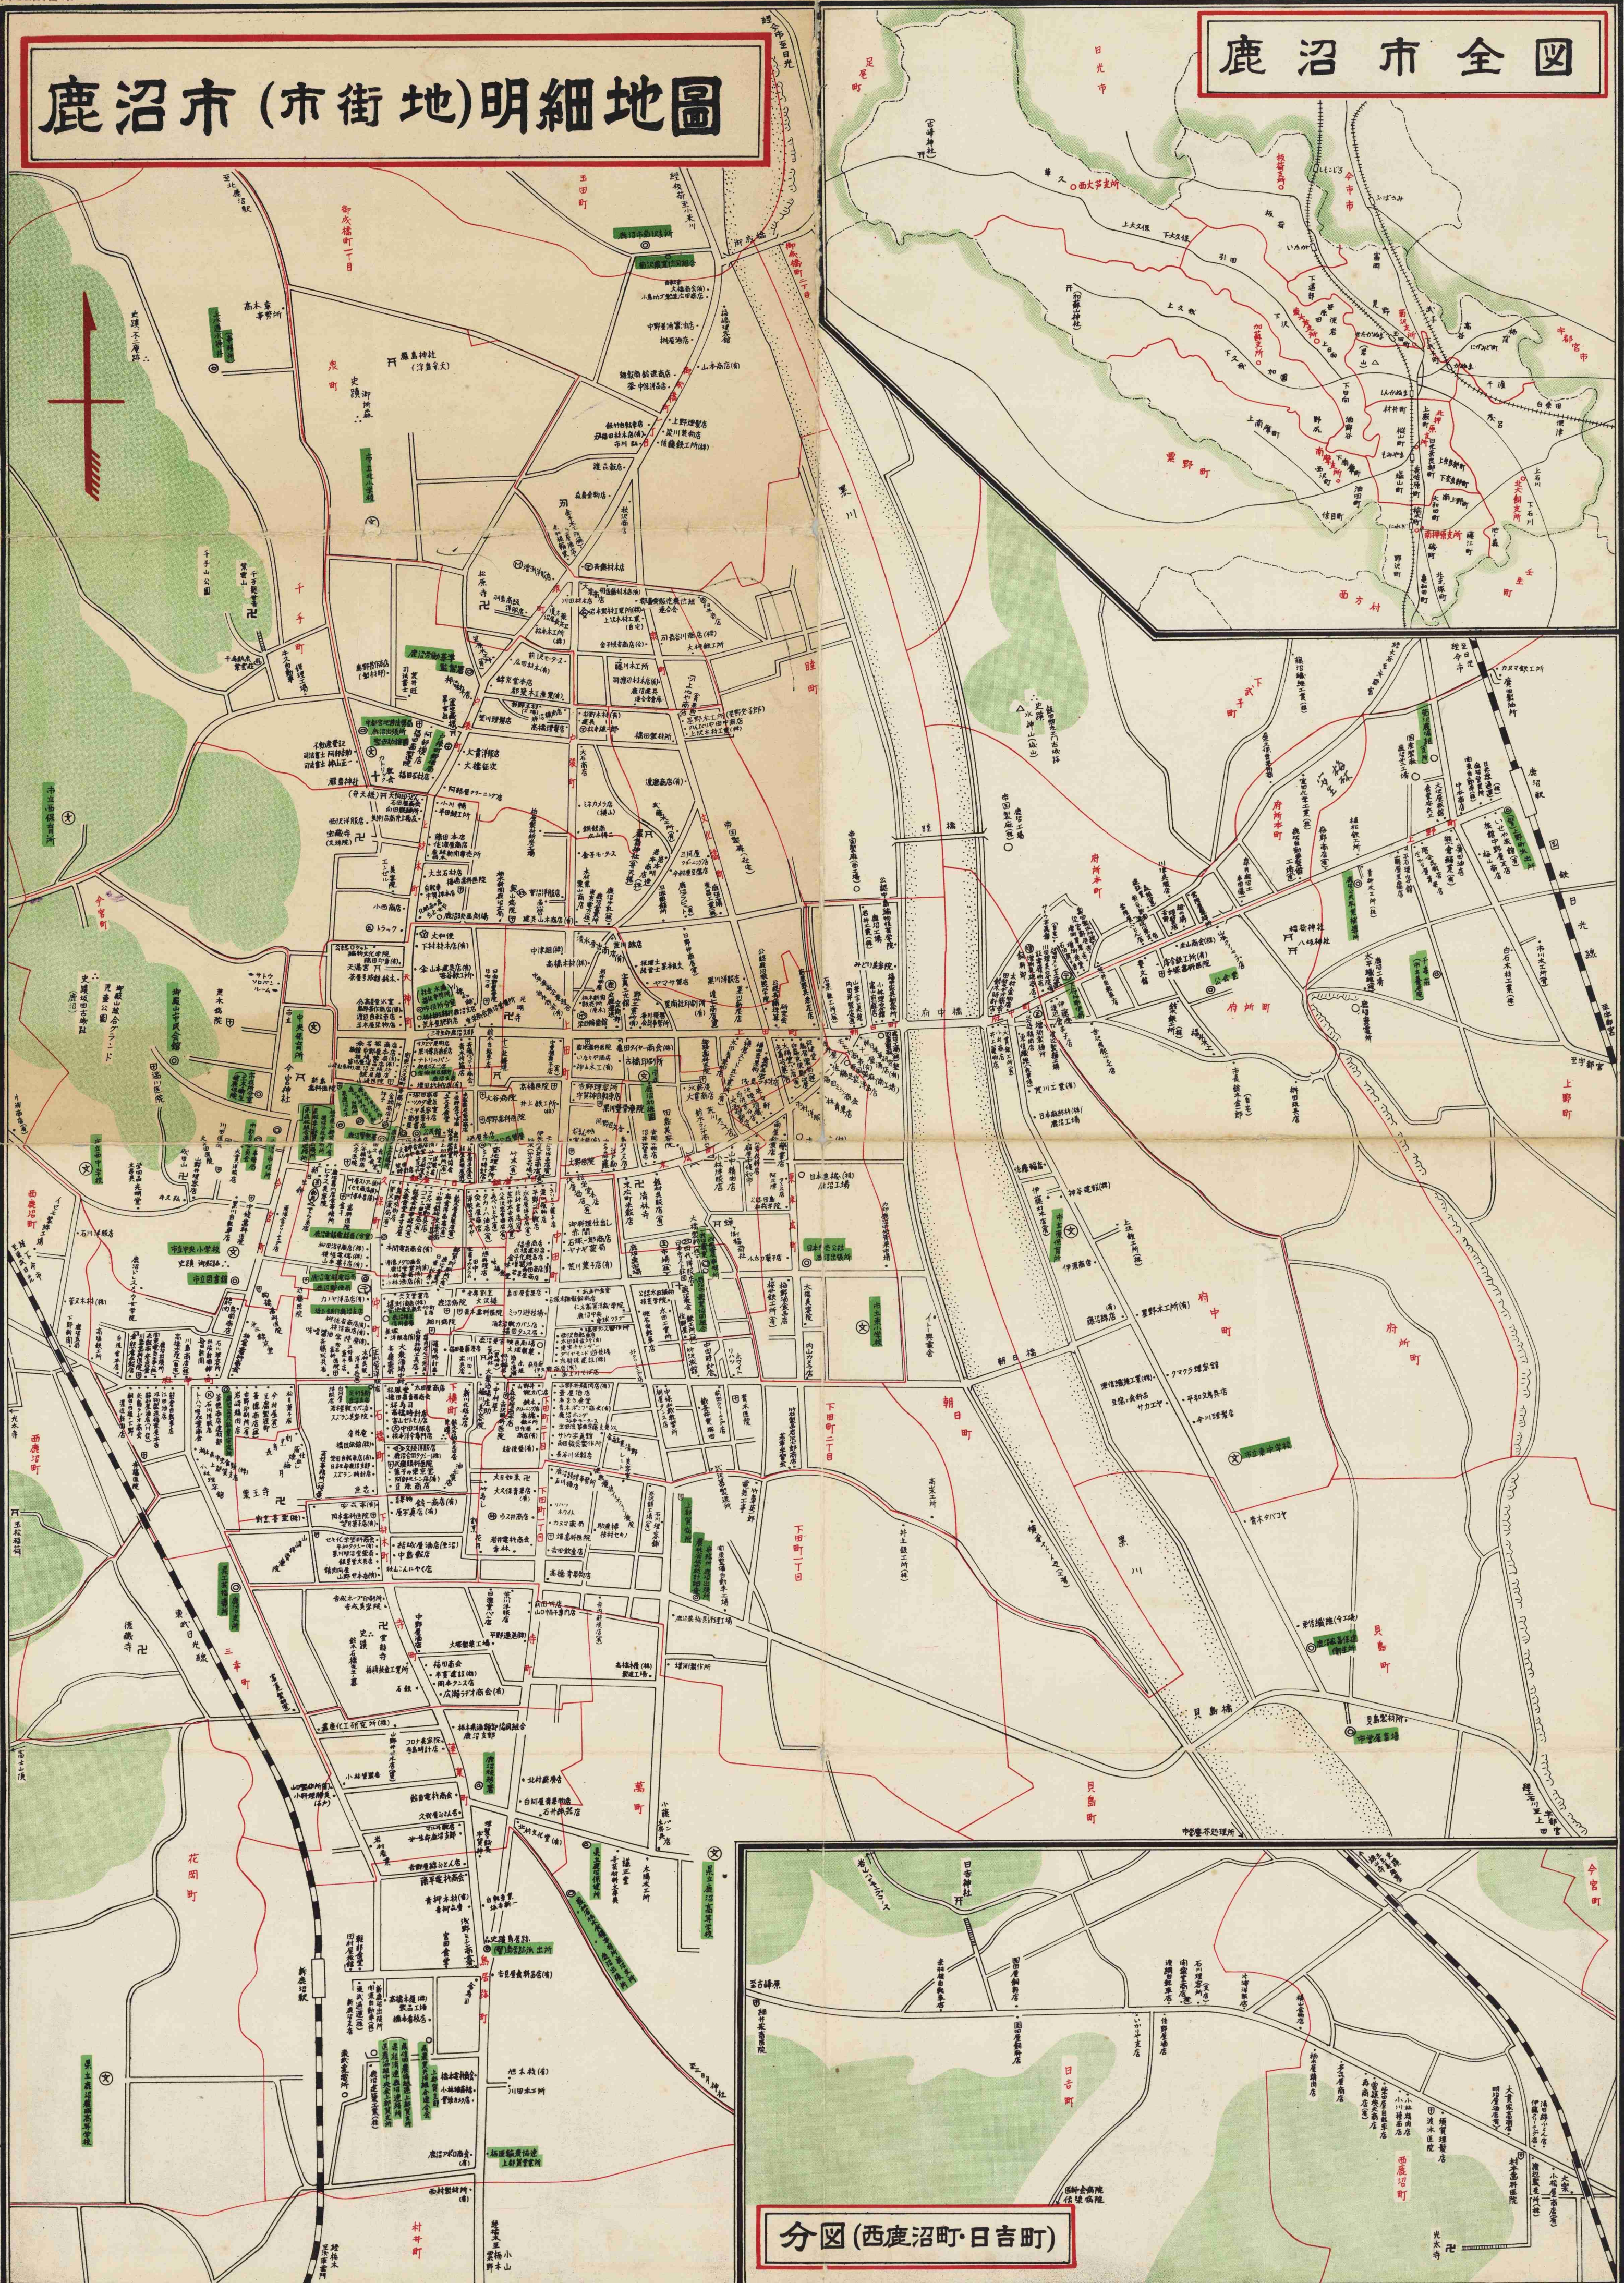

# 鹿沼市(市街地)明細地図

# 鹿沼市全図

分図(西鹿沼町・日吉町)

昭和三十年六月十日発行 鹿沼市下町町三九五 角田操氏製作所内 鹿沼市明細地図刊行会 電話四二番