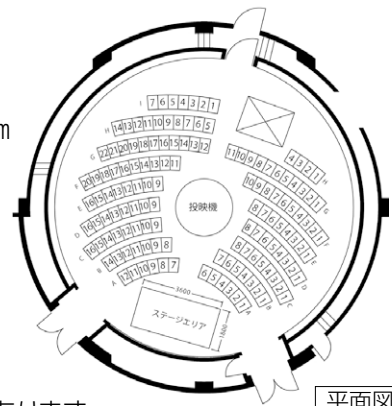

「プラネタリウム」と聞くと、「星空を眺めて楽しむための施設」というイメージを思い浮かべる人が多いかもしれませんが、しかし、プラネタリウムは、いわばドーム型の大きなスクリーン。活用方法次第では、さまざまなイベント等の会場として利用できます。

例えばこんな事業

- コンサートや講話
- 写真などの作品を投映しながらのトーク
- 天体観望と連携したイベント
- 資料を投映しての研修会・説明会 等

貸出内容

基本機材（常設）

- ロビー（トイレ、椅子を含む）
- プラネタリウムドーム（径13m、客席137席）
- プラネタリウム 投映機本体 等

ステージ設置用の追加機材

- ドームの正面にステージ（横360cm奥行180cm高さ120cm程度）を組むことができます。
- 音響機器（マイク）
- ステージマイクロホン
- スポットライト
- スライド投映機
- 16mm映写機
- 毛せん
- 高座用布団
- めくり台 等

※プラネタリウム本体と関連投映機は、職員が操作します。それ以外の設備は、主催者側での対応となります。
※ホールと共用の備品については、利用状況により貸し出しできない場合があります。