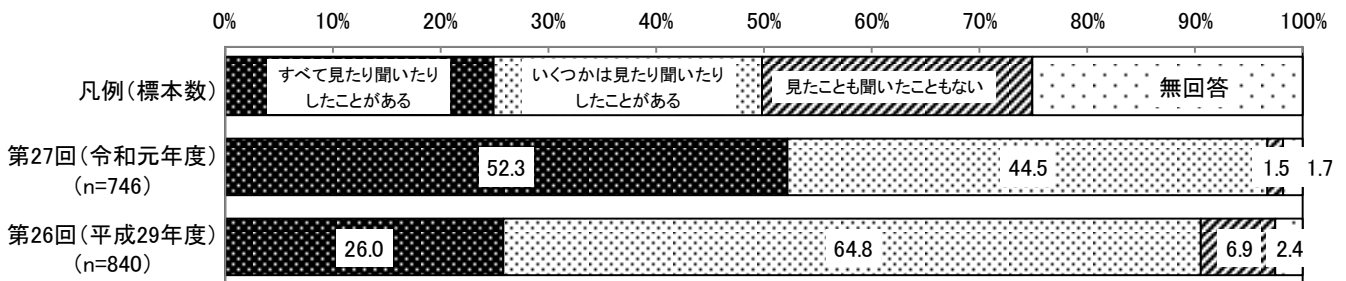

3. 市の魅力の発信

問6 鹿沼市は、平成28年11月に「いちご市」宣言を行う等、「いちご」による様々なPR活動をしています。あなたは「いちご市」という文字や言葉を見た・聞いたことはありますか。また、「いちごいちえ」、「ベリーちゃん」等のロゴマークやキャラクター、イベント、看板等を見た・聞いたことがありますか。次の中から1つ選んでください。(SA)