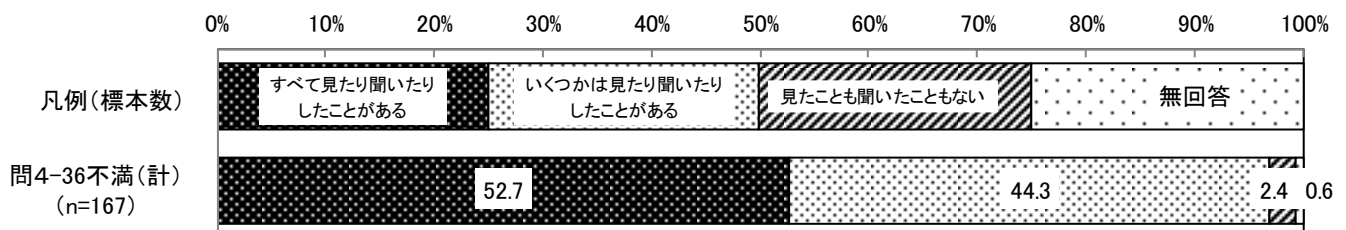

◆経年でみた市の魅力の発信

平成29年度と比較すると、「すべて見たり聞いたりしたことがある」は、26.3ポイント高くなり、「見たことも聞いたこともない」は、5.4ポイント低くなった。

◆問4 市政に対する現状評価【市の魅力の発信、イメージアップPR(「いちご市宣言」)】

問4「市の魅力の発信、イメージアップPR(「いちご市宣言」)で『不満(計)』(22.4%)と回答した人の市の魅力の発信については、「すべて見たり聞いたりしたことがある」が52.7%、「いくつかは見たり聞いたりしたことがある」が44.3%となり、この2つを合わせると97.0%となっている。