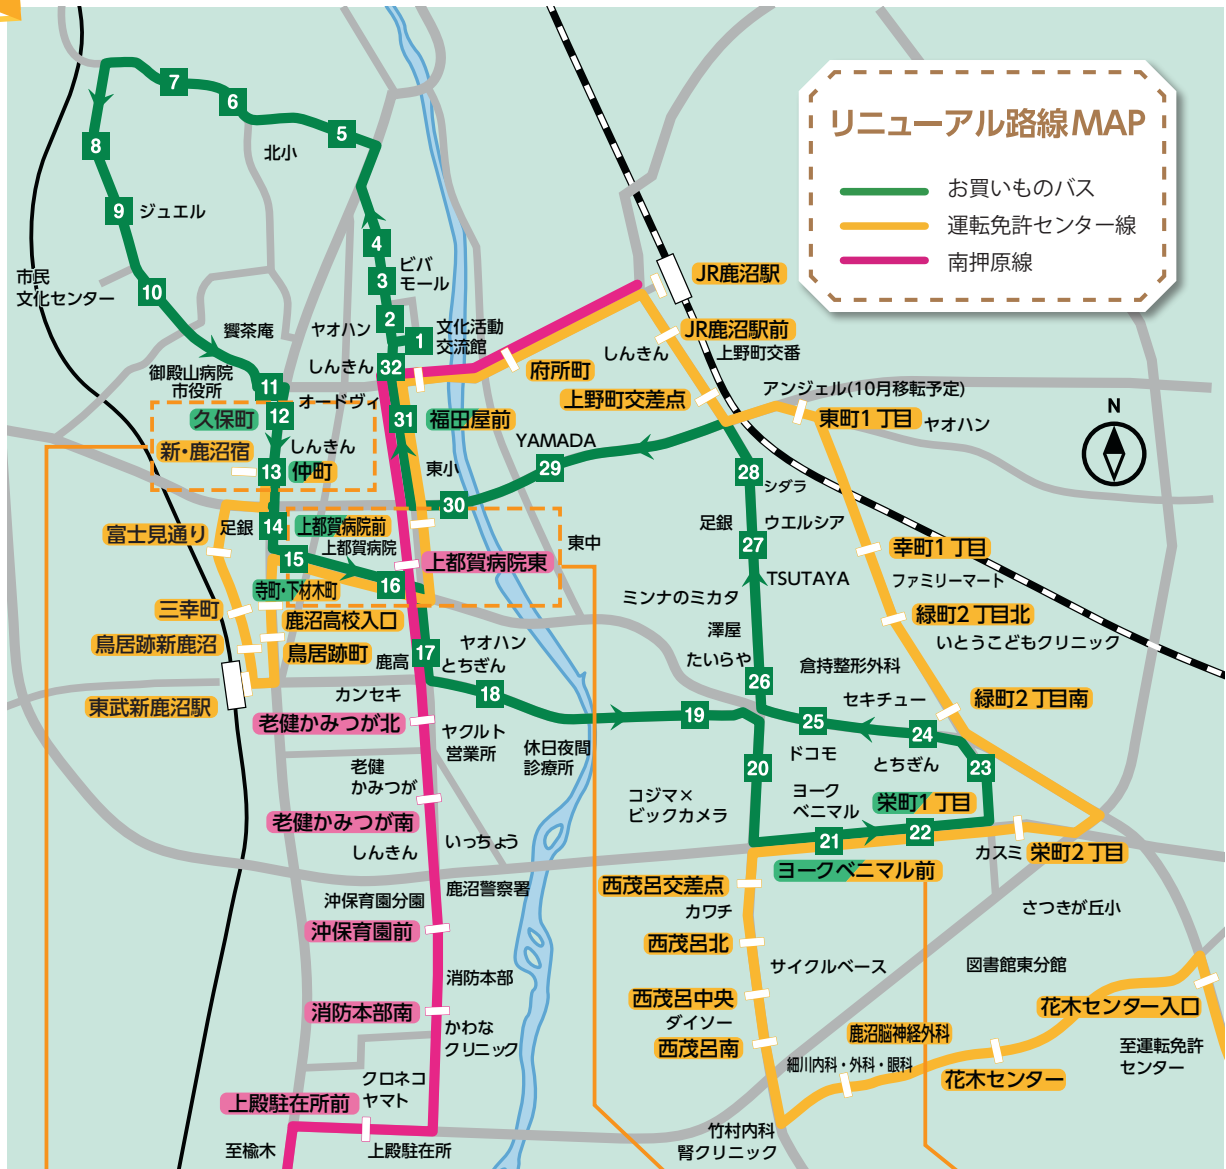

市内のお出かけはリーバスで

自殺対策

リーバス

国勢調査

地震災害

農業委員・職員採用

市民のひろば

アイドル

健康

お知らせ

屋外広告物

リニューアル路線MAP

- お買いものバス
- 運転免許センター線
- 南押原線

仲町ターミナル

バス停「12久保町」「13仲町」がある仲町周辺は、各種バスへの乗り継ぎがしやすいターミナルスポットです。

バス停名	乗換案内
12 久保町	リーバス9路線、 関東自動車(株) 長坂線・荒針線
13 仲町(新・鹿沼宿)	リーバス10路線、予約バス

16 上都賀病院 (上都賀病院東)

乗換案内

- リーバス12路線
- 予約バス

21 ヨークベニマル前

乗換案内

- リーバスお買いものバス
- リーバス
- 運転免許センター線
- リーバス公設市場線

詳しいバスのルートや時刻表が確認できます

■電子版

市ホームページからダウンロードできます。(QRコード参照)

■冊子版

市役所、まちの駅 新・鹿沼宿等で配布しています(9月以降)。
※リニューアルの内容は、9月以降リーバス車内でも確認できます。