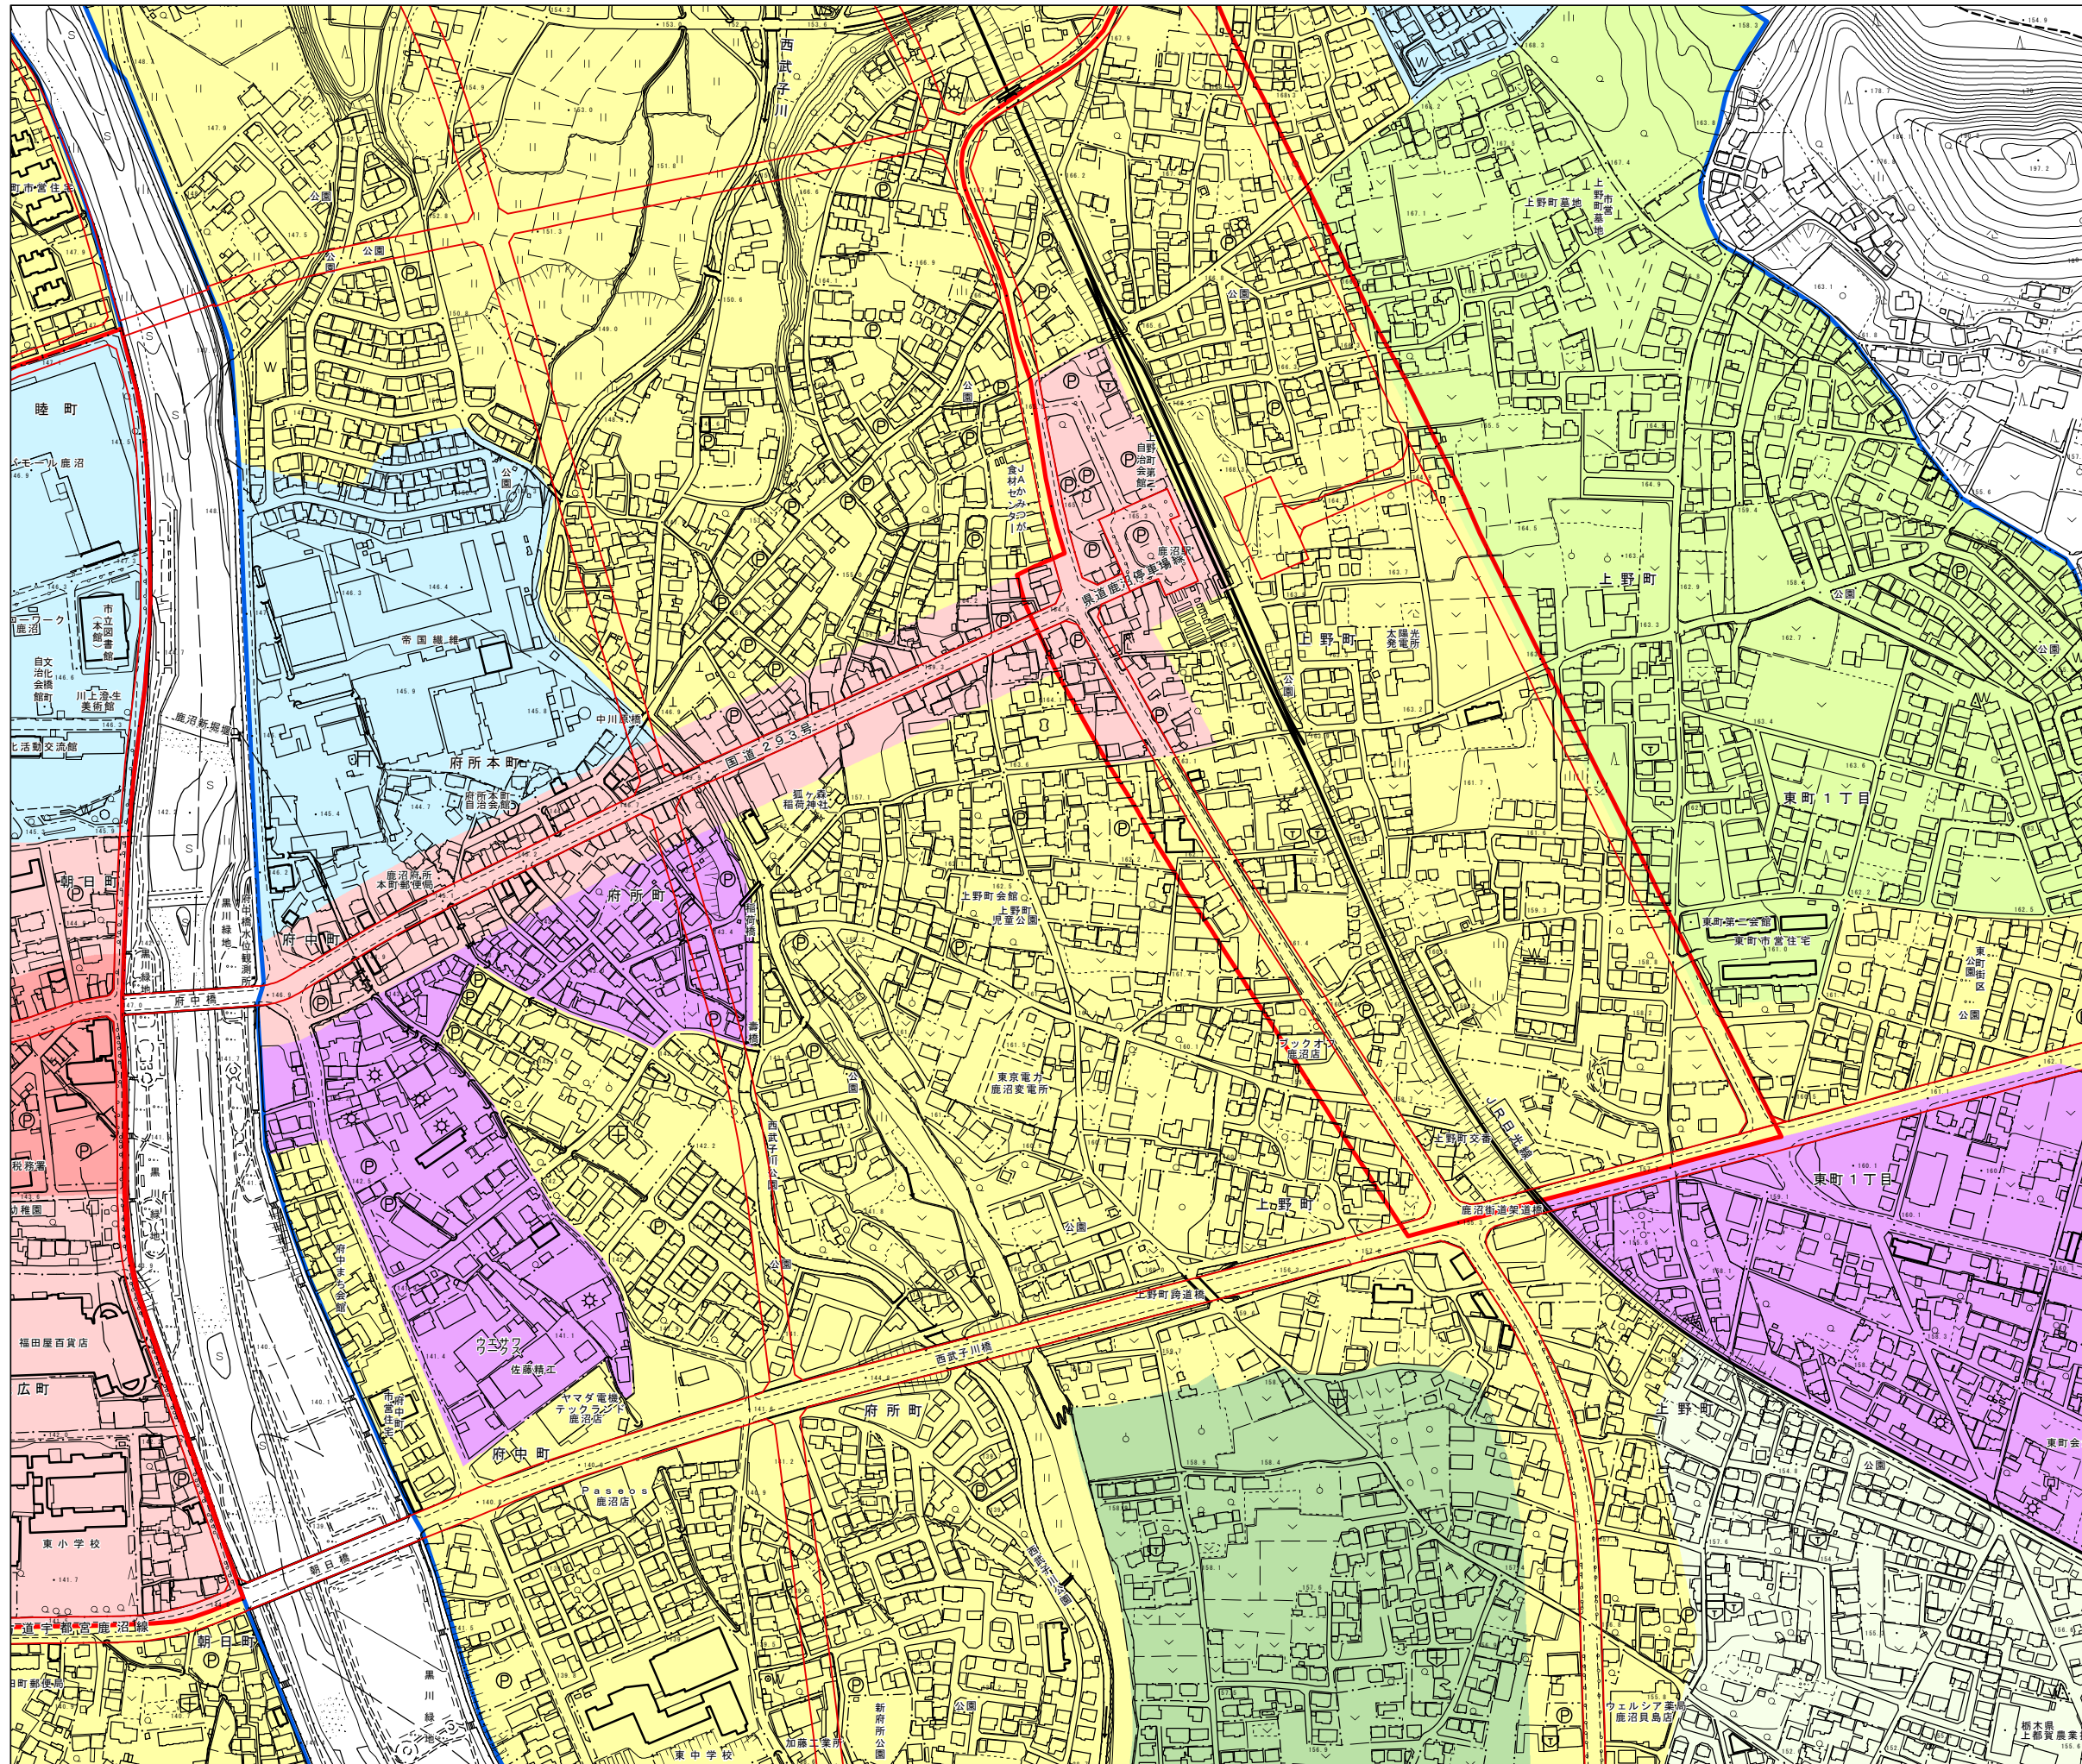

区域図 4/12

凡例

- ▭ 都市機能誘導区域
- ▭ 居住促進区域
- ▬ 都市計画道路

用途地域

- ▭ 第一種低層住居専用地域
- ▭ 第一種中高層住居専用地域
- ▭ 第二種中高層住居専用地域
- ▭ 第一種住居地域
- ▭ 第二種住居地域
- ▭ 近隣商業地域
- ▭ 商業地域
- ▭ 準工業地域
- ▭ 工業地域
- ▭ 工業専用地域

作成時点：2020年3月末