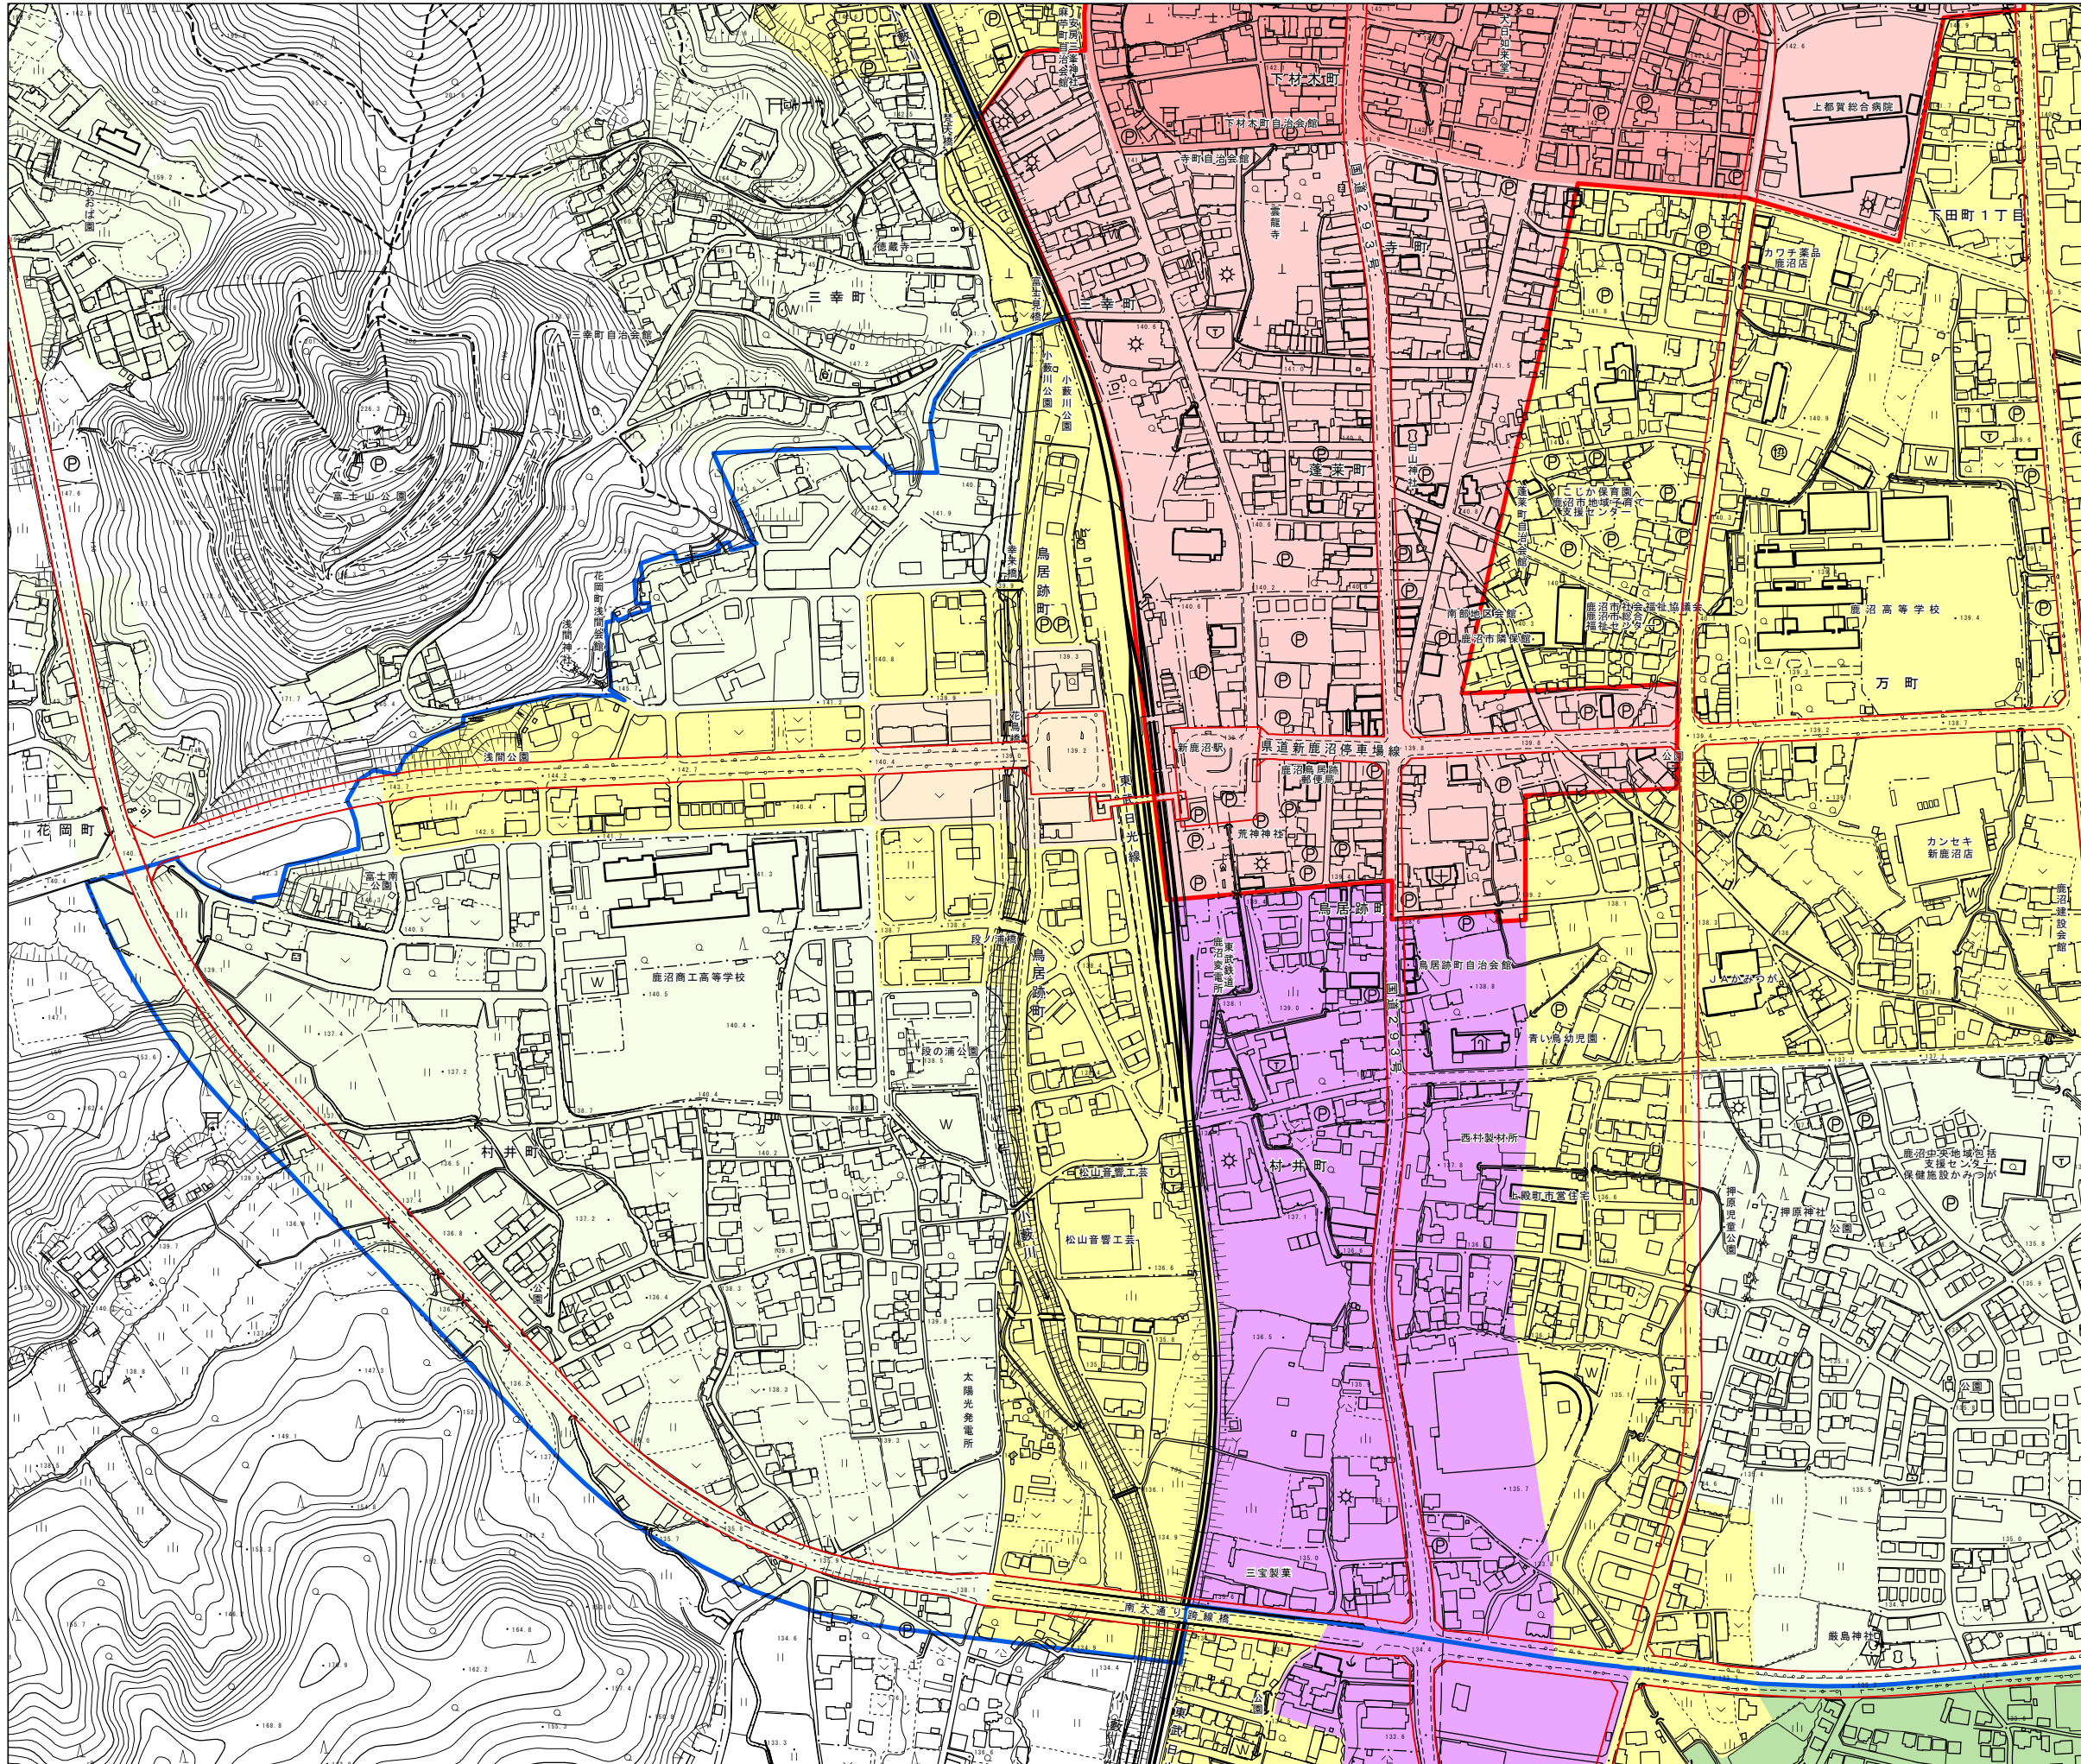

区域図 6/12

凡例

- 都市機能誘導区域
- 居住促進区域
- 都市計画道路
- 用途地域
- 第一種低層住居専用地域
- 第一種中高層住居専用地域
- 第二種中高層住居専用地域
- 第一種住居地域
- 第二種住居地域
- 近隣商業地域
- 商業地域
- 準工業地域
- 工業地域
- 工業専用地域

作成時点：2020年3月末