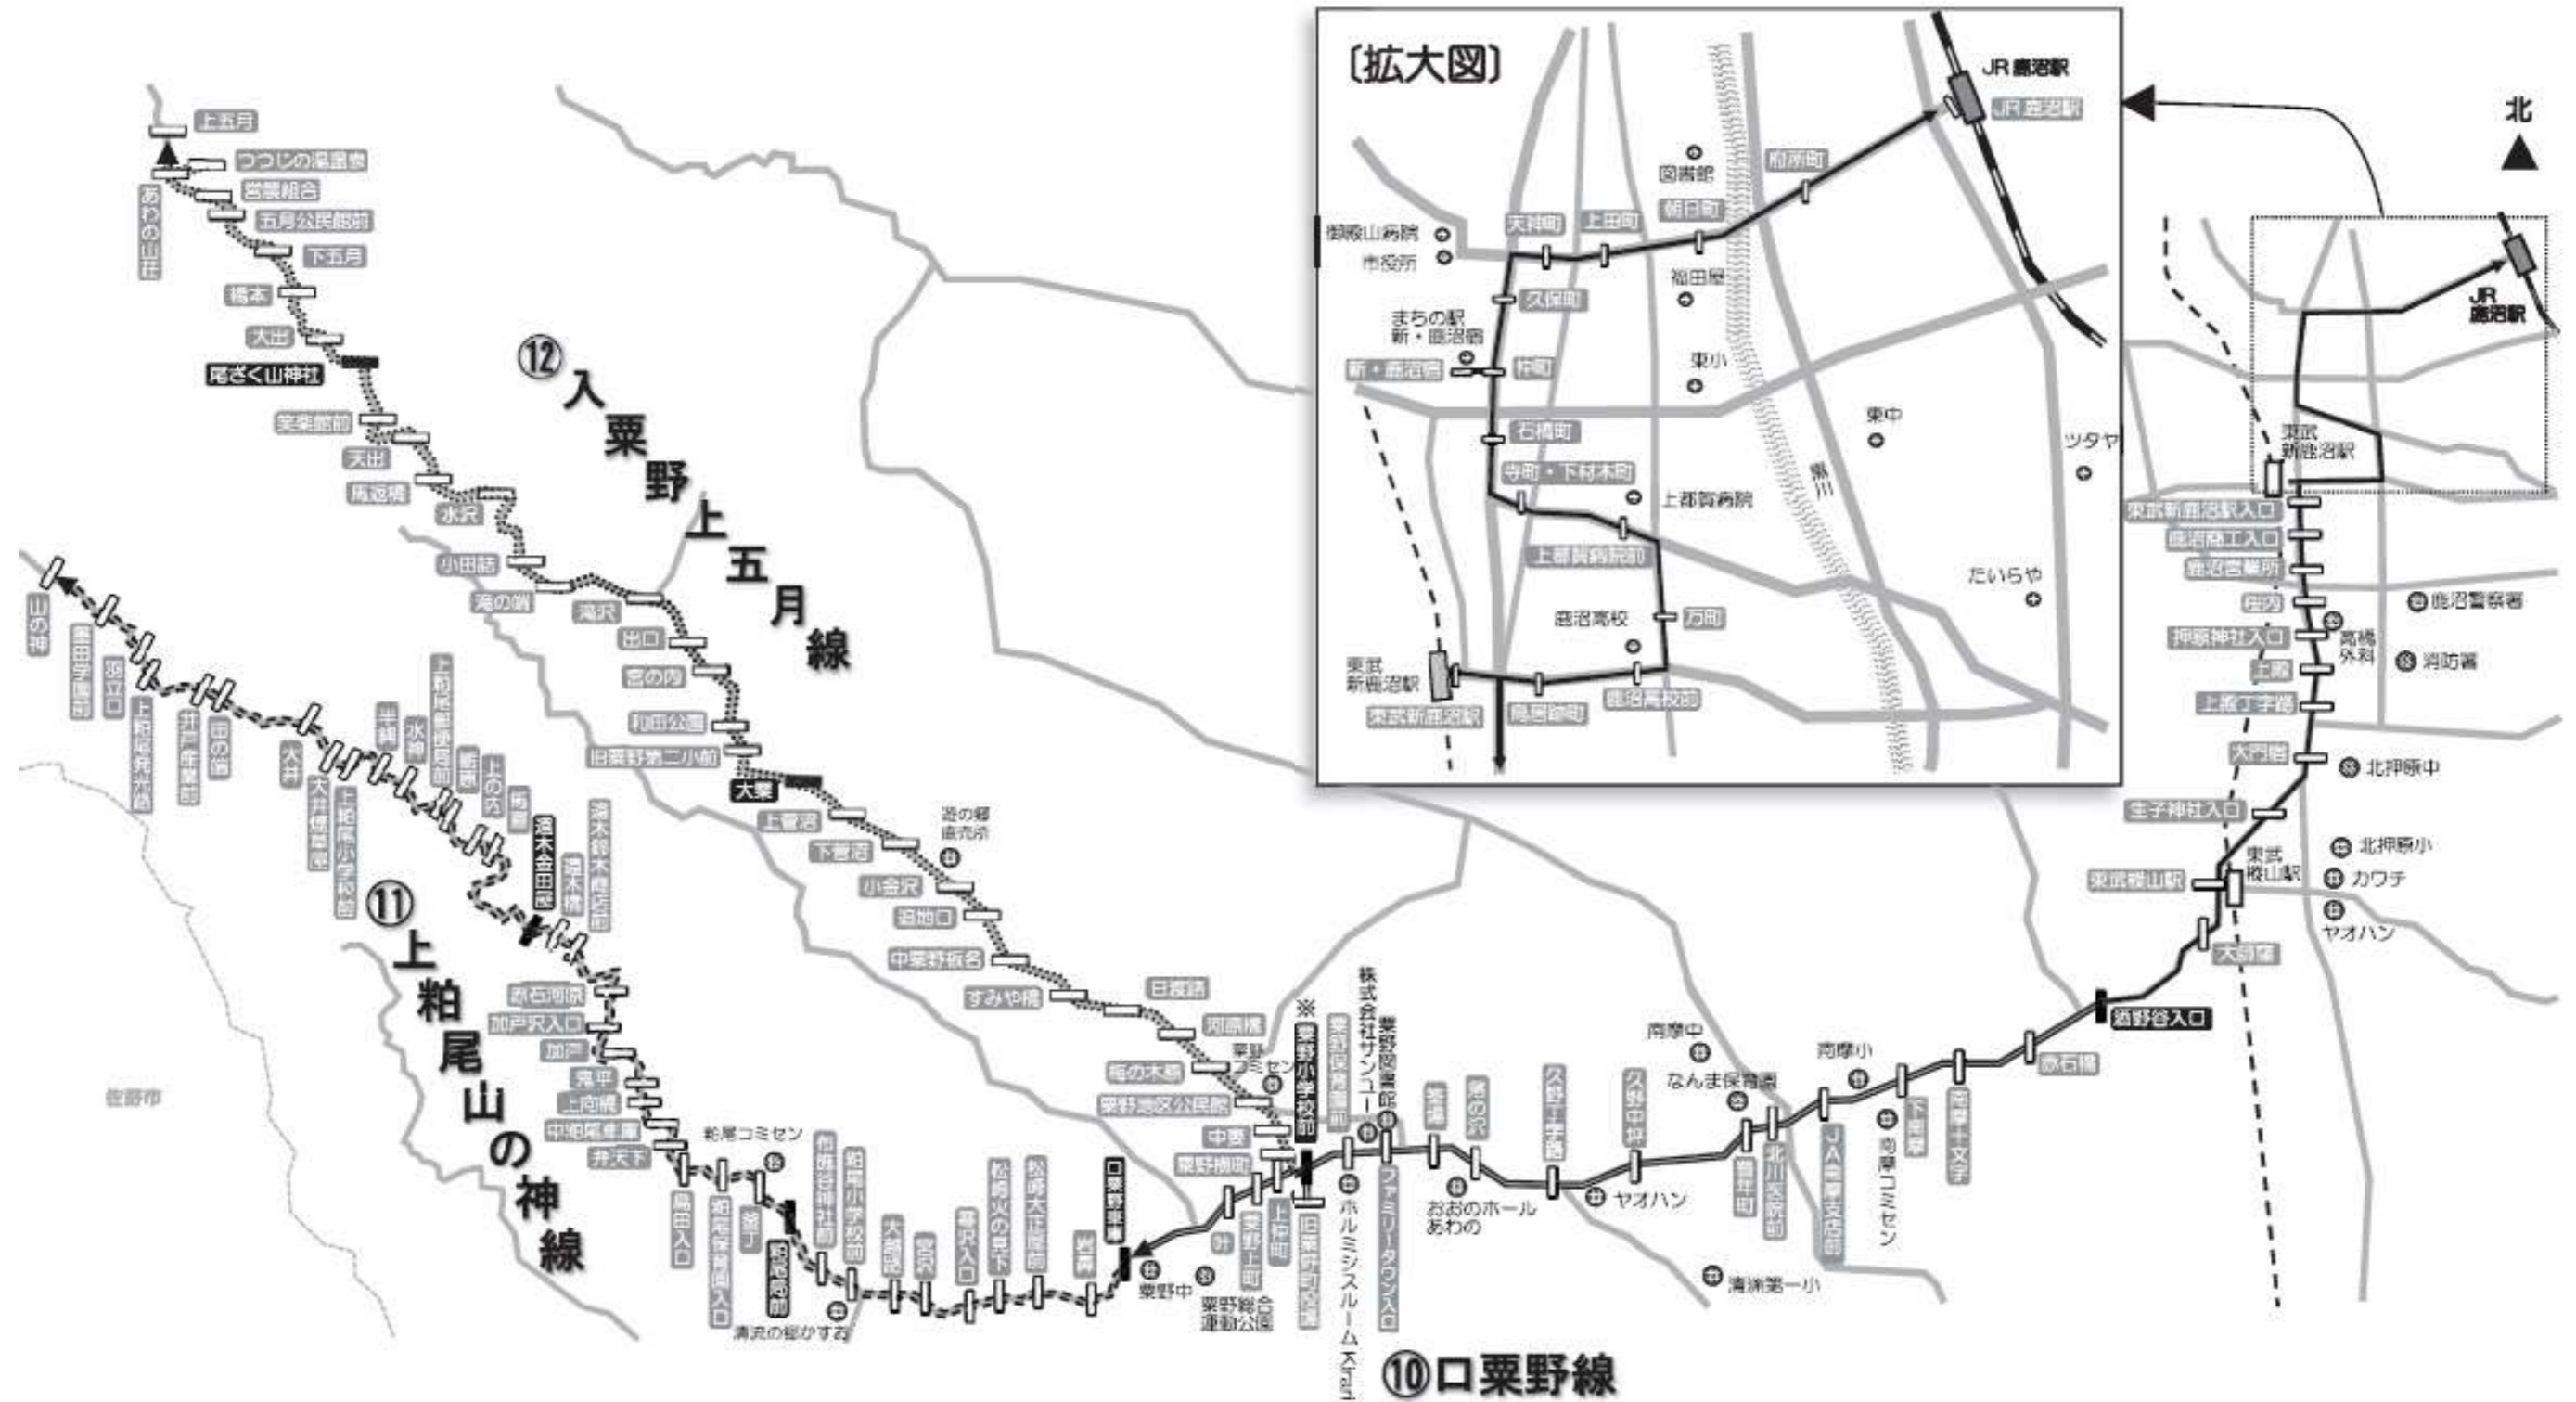

〔栗野地域 路線図〕 <⑩口栗野線, ⑪上粕尾山の神線, ⑫入栗野上五月線>

- 運行ルート
- 運行ルート (自由乗降区間)
- ⋯⋯ ※この区間はバス停以外でも乗降できます。  
乗る際は、運転手に分かるよう手を挙げて合図してください。  
降りる際は、運転手にお声がけください。
- バス停
- バス停 通過すると運賃が100円加算されるバス停  
※「栗野小学校前」では、入栗野上五月線のみ料金が加算されます。