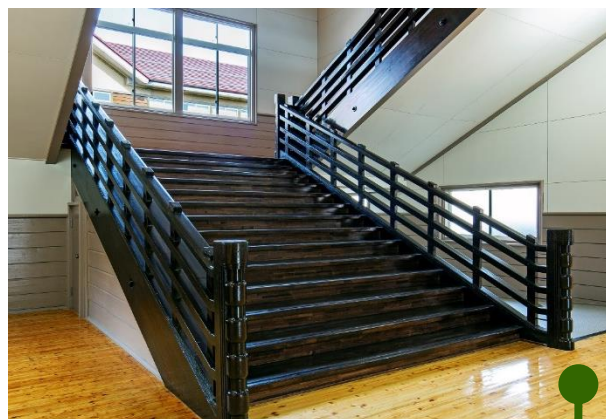

新庁舎 議会棟

- 新庁舎整備において先行して完成した議会棟
- 県内唯一の木造議会棟
- 見えるところも見えないところもふんだんに鹿沼産木材を使用！
そのうち98%が森林認証材🌲

北小学校 (校舎耐震改修工事)

- 3か年度に及んだ工事が完了
- 外観の意匠と木造を維持しつつ、IW値は0.27から1.22に向上！かつ防火性能も向上！
- さらに完成に合わせ、地域内外からの寄付により、児童にオリジナル木製ロッカーを贈呈☆