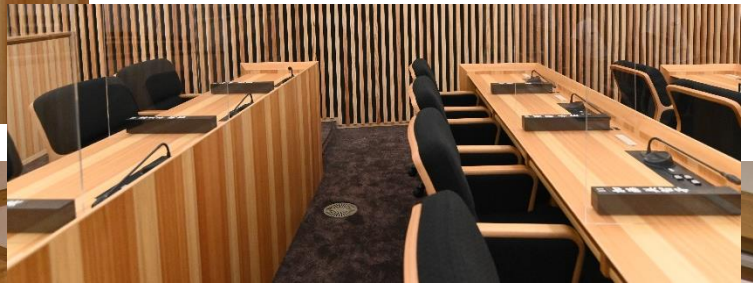

新庁舎 議会棟

- 新庁舎整備において先行して完成した議会棟
- 県内唯一の木造議会棟
- 見えるところも見えないところもふんだんに鹿沼産木材を使用！
  そのうち98%が森林認証材🌲