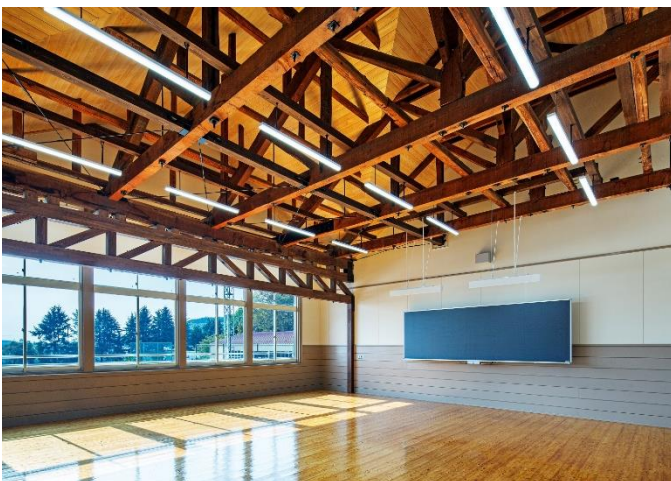

新庁舎 議会棟

- 新庁舎整備において先行して完成した議会棟
- 県内唯一の木造議会棟
- 見えるところも見えないところもふんだんに鹿沼産木材を使用！
そのうち98%が森林認証材🌲

北小学校 (校舎耐震改修工事)

- 3か年度に及んだ工事が完了
- 外観の意匠と木造を維持しつつ、IW値は0.27から1.22に向上！かつ防火性能も向上！
- さらに完成に合わせ、地域内外からの寄付により、児童にオリジナル木製ロッカーを贈呈☆