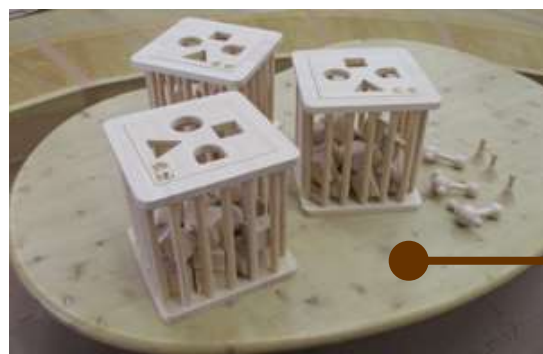

西保育園
南保育園
栗野保育園

- すっきり整理整頓できるようになりました。

- プレイハウスと積み木が仲間入り。
  遊びに来てね♪

いちごっこ広場