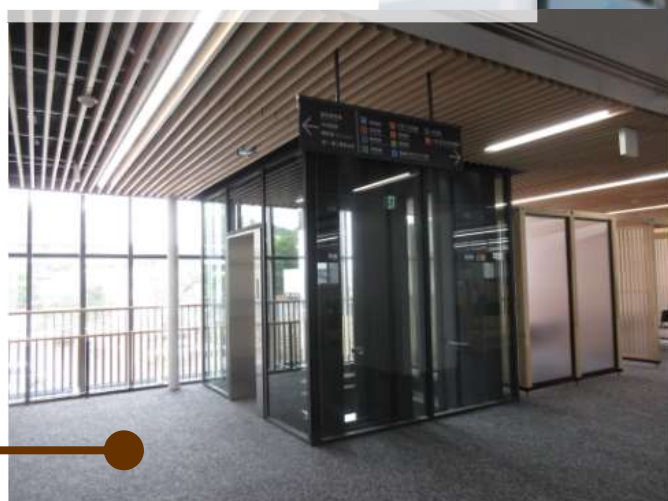

## 新庁舎 行政棟

- 新庁舎整備において行政棟の第2期工事が完了
- 天井ルーバーや、庇、階段の手すりなど、鹿沼産木材をいたるところに使用