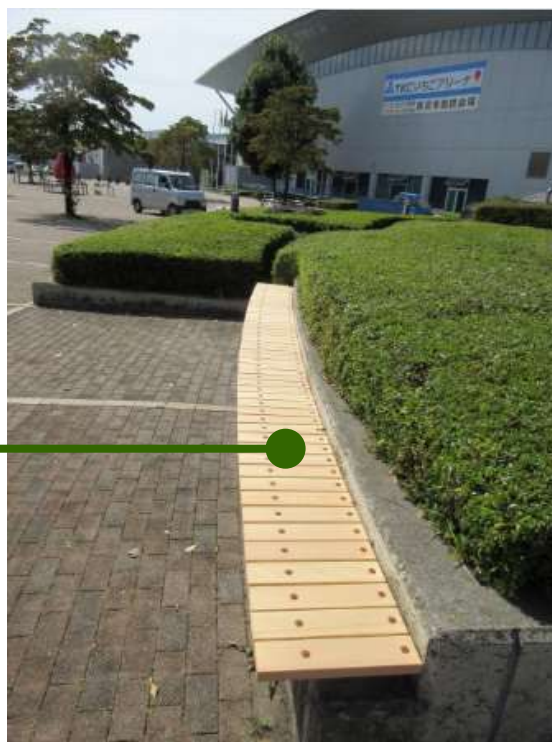

TKCいちごアリーナ

- いちご一会とちぎ国体・とちぎ大会の開催に合わせ、屋外ベンチを鹿沼産森林認証材で張替えました。