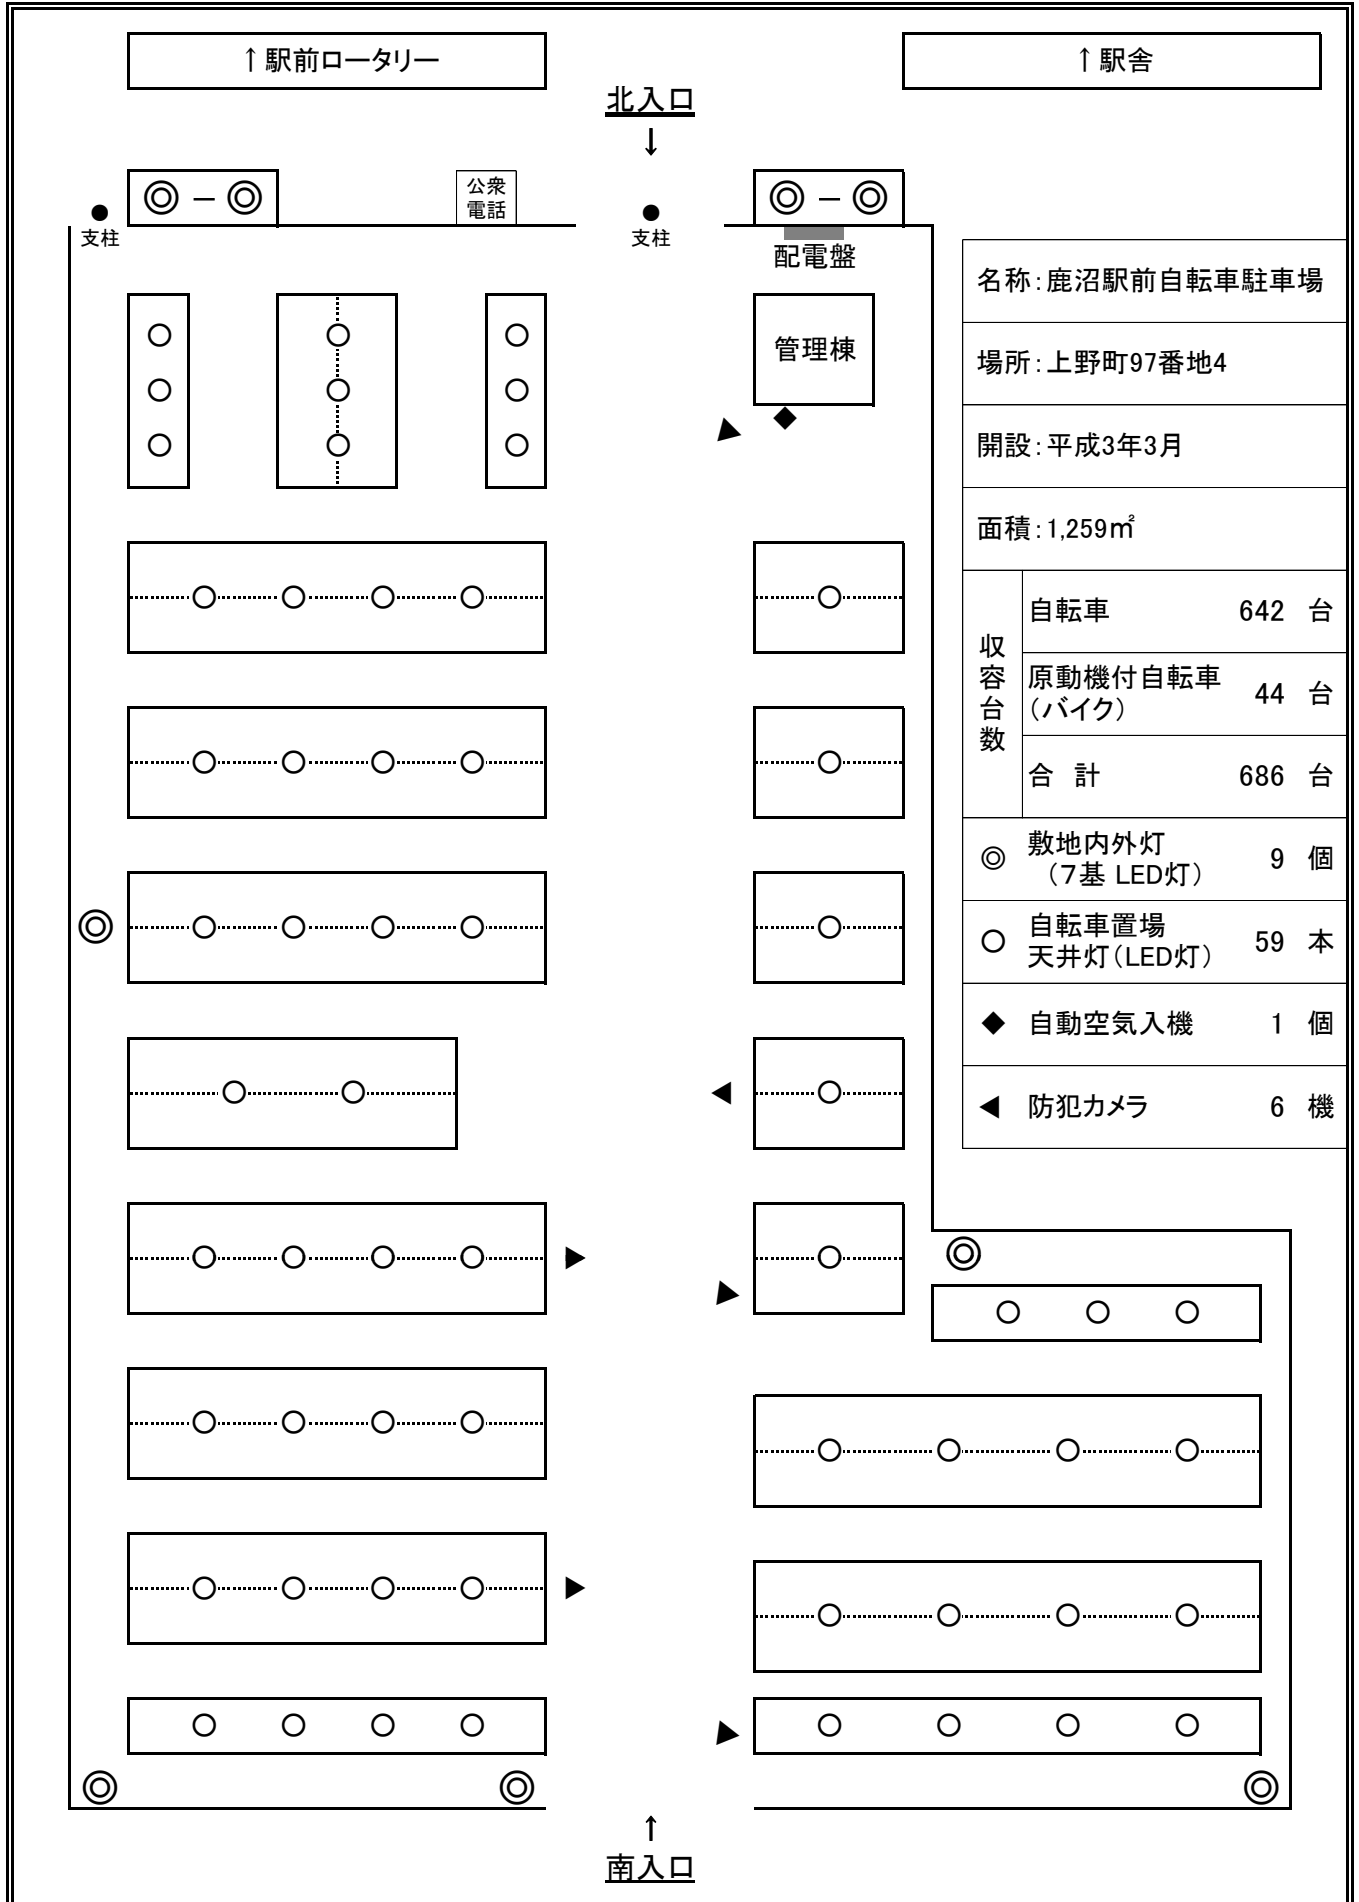

施設図面 (鹿沼駅前自転車駐車場)

名称: 鹿沼駅前自転車駐車場	
場所: 上野町97番地4	
開設: 平成3年3月	
面積: 1,259㎡	
収容台数	自転車 642 台
	原動機付自転車 (バイク) 44 台
	合計 686 台
◎	敷地内外灯 (7基 LED灯) 9 個
○	自転車置場 天井灯(LED灯) 59 本
◆	自動空気入機 1 個
◀	防犯カメラ 6 機