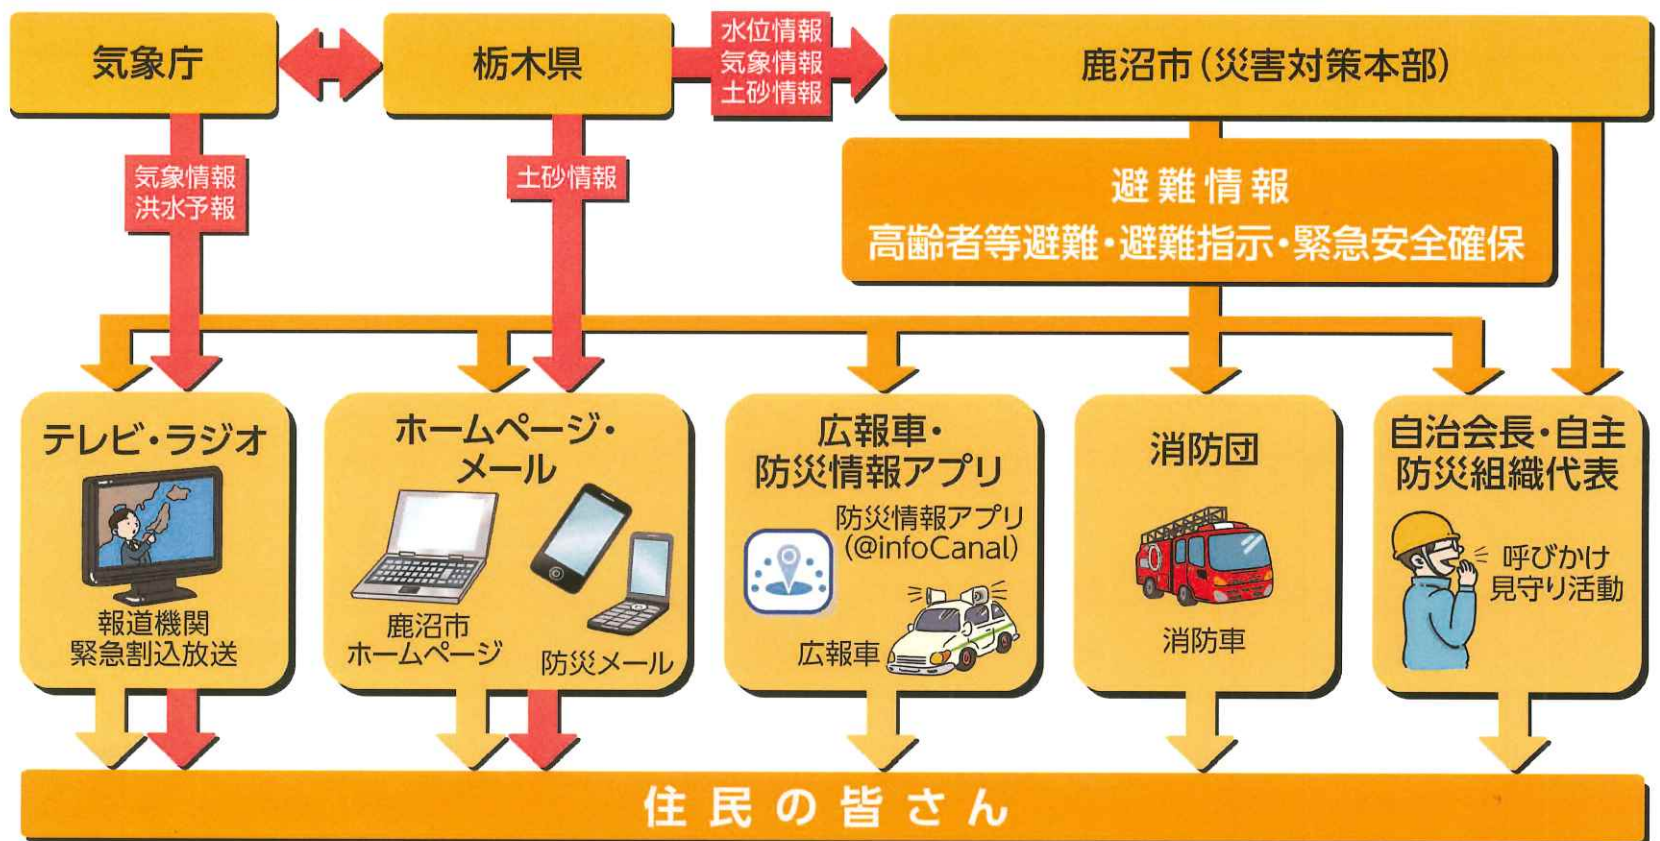

災害時の情報伝達

◆住民への伝達方法

鹿沼市の **新** 防災情報アプリ
アットインフォカナル
@InfoCanal が
スタートしています。

※画像はイメージです。

提供できる情報

- ハザードマップ
- 避難場所の状況(開設状況等)
- 河川の状況(黒川のライブカメラ・各河川の水位情報)
- 災害時の道路交通規制
- その他、新型コロナウイルス情報等 詳しくは本書70ページへ

行政情報も
発信!

◆鹿沼市防災情報メールの登録をしましょう

鹿沼市で発生した火災等の災害情報や地震・気象に関する情報を、電子メールで配信してお知らせするサービスです。

情報の種類 ● 火災等の災害情報 ● 地震情報 ● 気象に関する情報 ● 避難情報 ● 市からのお知らせ等

登録方法

- 1 迷惑メール設定の解除または指定受信「k-mail@city.kanuma.tochigi.jp」が受信できる設定を行います。
- 2 登録用アドレスまたは二次元コードでアクセスし、空メールを送信します。 ▼登録用アドレス
- 3 鹿沼市防災情報メールシステムから、メールが返信されます。 **bousai.kanuma-city@raidens3.ktaiwork.jp**
- 4 メールに登録画面へのリンク先をクリックし、配信を希望する情報を選択し登録します。
- 5 鹿沼市防災情報メールシステムから、登録完了のメールが返信されます。

▲登録用二次元コード

◆情報を集めましょう◆

▼**テレビ**

①リモコンのdボタンを押す
②「防災・生活情報」を選択する

災害情報が確認できます

▼**栃木県**

**リアルタイム雨量
河川水位観測情報**

栃木県内の雨量・水位・ダム情報など

避難行動判定フロー

あなたがとるべき避難行動は？必ず取り組みましょう！

安全に避難しましょう！

正しい避難行動と正しいタイミングで、安全に避難しましょう！「避難」は、必ずしも避難場所へ行くことに限りません。ハザードマップでお住まいの地域の浸水の深さに応じて、「立退き避難」か「屋内安全確保」かを、事前に確認しておきましょう。

避難する際は、近所の方にも声を掛け、お互いに助け合いましょう！