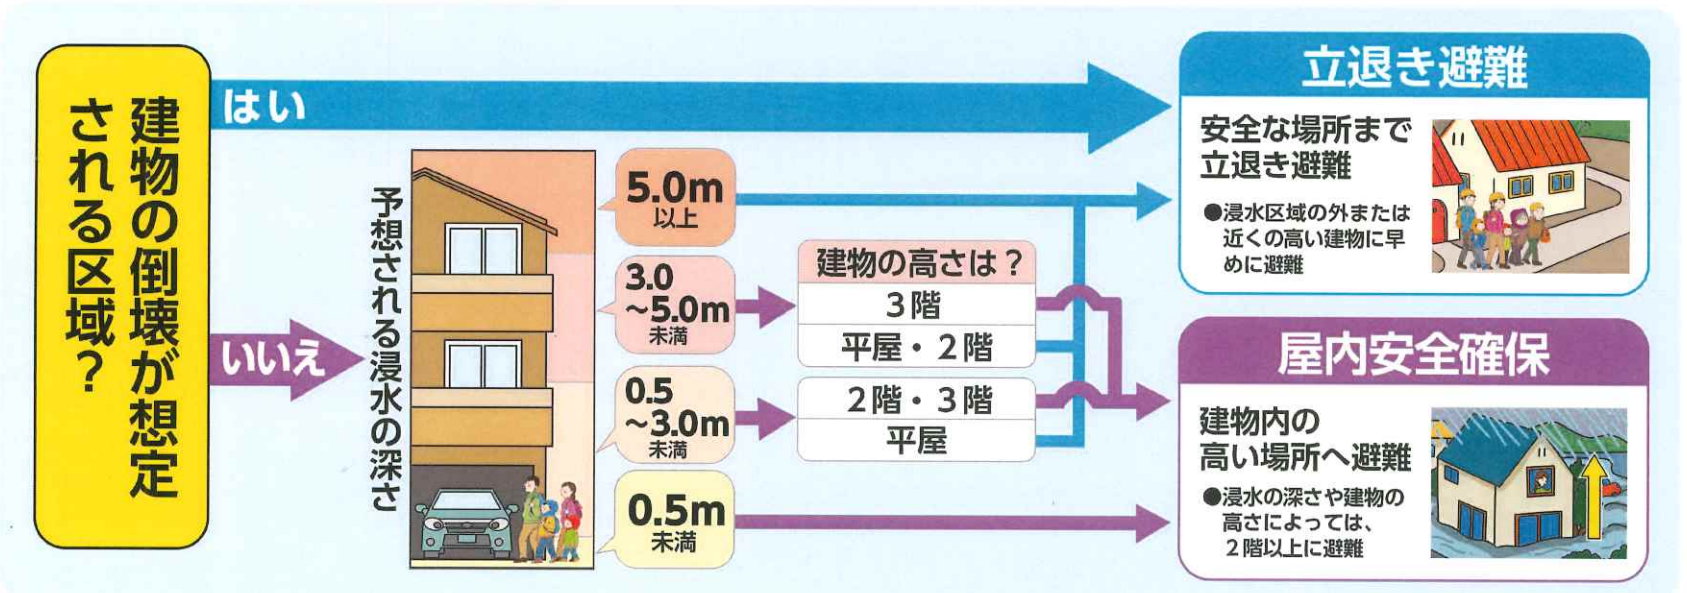

鹿沼市で発生した火災等の災害情報や地震・気象に関する情報を、電子メールで配信してお知らせするサービスです。

情報の種類 ● 火災等の災害情報 ● 地震情報 ● 気象に関する情報 ● 避難情報 ● 市からのお知らせ等

登録方法

- 1 迷惑メール設定の解除または指定受信「k-mail@city.kanuma.tochigi.jp」が受信できる設定を行います。
- 2 登録用アドレスまたは二次元コードでアクセスし、空メールを送信します。 ▼登録用アドレス
- 3 鹿沼市防災情報メールシステムから、メールが返信されます。 **bousai.kanuma-city@raidens3.ktaiwork.jp**
- 4 メールに登録画面へのリンク先をクリックし、配信を希望する情報を選択し登録します。
- 5 鹿沼市防災情報メールシステムから、登録完了のメールが返信されます。

▲登録用二次元コード

◆情報を集めましょう◆

▼**テレビ**

①リモコンのdボタンを押す
②「防災・生活情報」を選択する

災害情報が確認できます

▼**栃木県**

**リアルタイム雨量
河川水位観測情報**

栃木県内の雨量・水位・ダム情報など

▼**気象庁**

防災情報、天気、キキクル(危険度分布)、大雨・大雪、地震・火山情報など

▼**川の防災情報**

カメラ画像、河川の観測水位、水位予測など

▼**Yahoo! 防災速報**

雨予報をはじめ、さまざまな災害情報をプッシュ通知でお知らせします

App Store

Google Play

避難行動判定フロー

あなたがとるべき避難行動は？必ず取り組みましょう！

安全に避難しましょう！

正しい避難行動と正しいタイミングで、安全に避難しましょう！「避難」は、必ずしも避難場所へ行くことに限りません。ハザードマップでお住まいの地域の浸水の深さに応じて、「立退き避難」か「屋内安全確保」かを、事前に確認しておきましょう。

避難する際は、近所の方にも声を掛け、お互いに助け合いましょう！