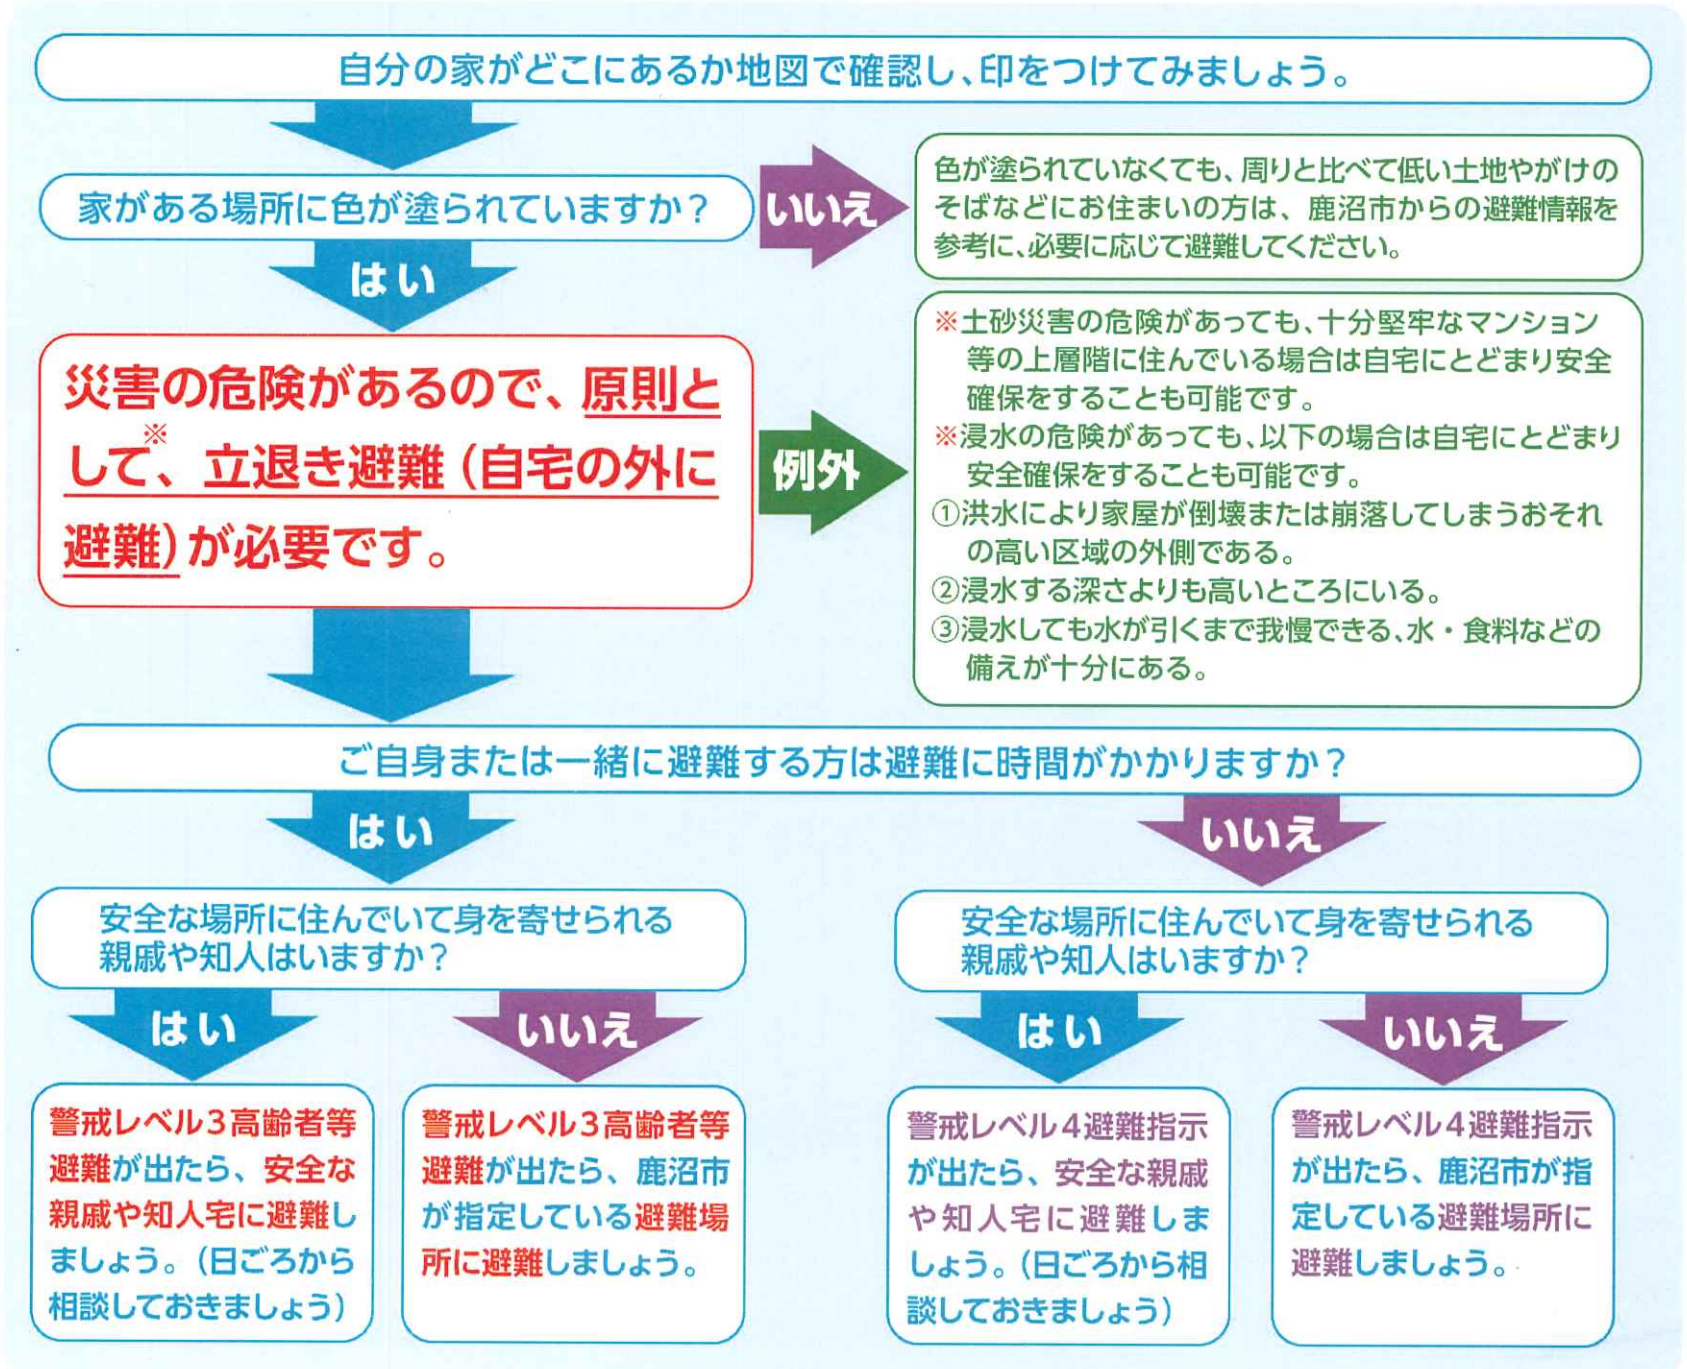

▲登録用二次元コード

◆情報を集めましょう◆

▼**テレビ**

①リモコンのdボタンを押す
②「防災・生活情報」を選択する

災害情報が確認できます

▼**栃木県**

**リアルタイム雨量
河川水位観測情報**

栃木県内の雨量・水位・ダム情報など

▼**気象庁**

防災情報、天気、キキクル(危険度分布)、大雨・大雪、地震・火山情報など

▼**川の防災情報**

カメラ画像、河川の観測水位、水位予測など

▼**Yahoo! 防災速報**

雨予報をはじめ、さまざまな災害情報をプッシュ通知でお知らせします

App Store

Google Play

避難行動判定フロー

あなたがとるべき避難行動は？必ず取り組みましょう！

安全に避難しましょう！

正しい避難行動と正しいタイミングで、安全に避難しましょう！「避難」は、必ずしも避難場所へ行くことに限りません。ハザードマップでお住まいの地域の浸水の深さに応じて、「立退き避難」か「屋内安全確保」かを、事前に確認しておきましょう。

避難する際は、近所の方にも声を掛け、お互いに助け合いましょう！