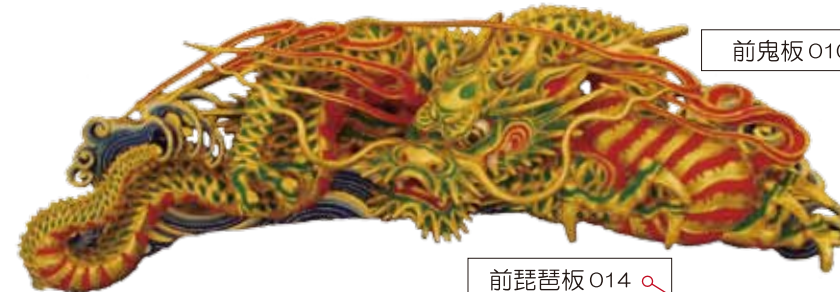

左車隠し前 059

左車隠し後 061

左車隠し中 060

精緻を極めた美の極意
「伝世の彫物」

下材木町自治会所有
黒漆塗彩色彫刻屋台彫刻

前鬼板 010

前懸魚 012

前琵琶板 014