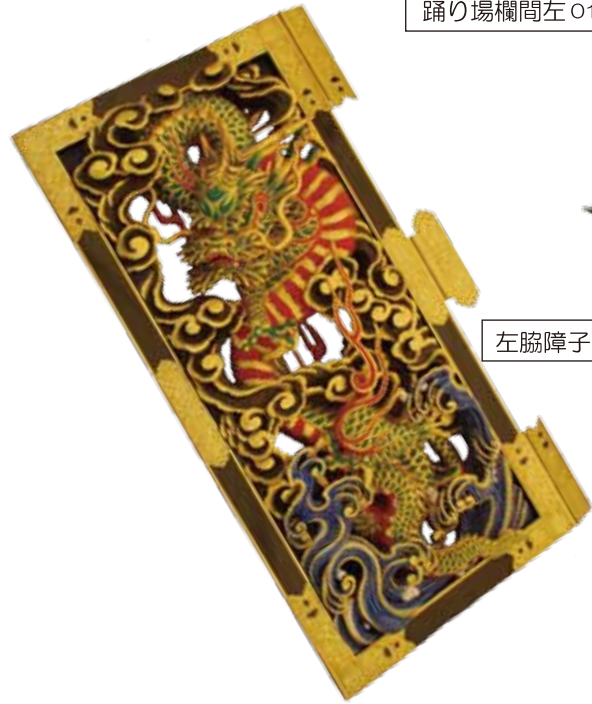

精緻を極めた美の極意
「伝世の彫物」

下材木町自治会所有
黒漆塗彩色彫刻屋台彫刻

内室左外欄間前 023

踊り場欄間左 019

内室左外欄間後 024

左脇障子 030

左側面

左高欄下 051

左車隠し前 059

左車隠し後 061

左車隠し中 060

精緻を極めた美の極意
「伝世の彫物」

下材木町自治会所有
黒漆塗彩色彫刻屋台彫刻

前鬼板 010

前懸魚 012

前琵琶板 014