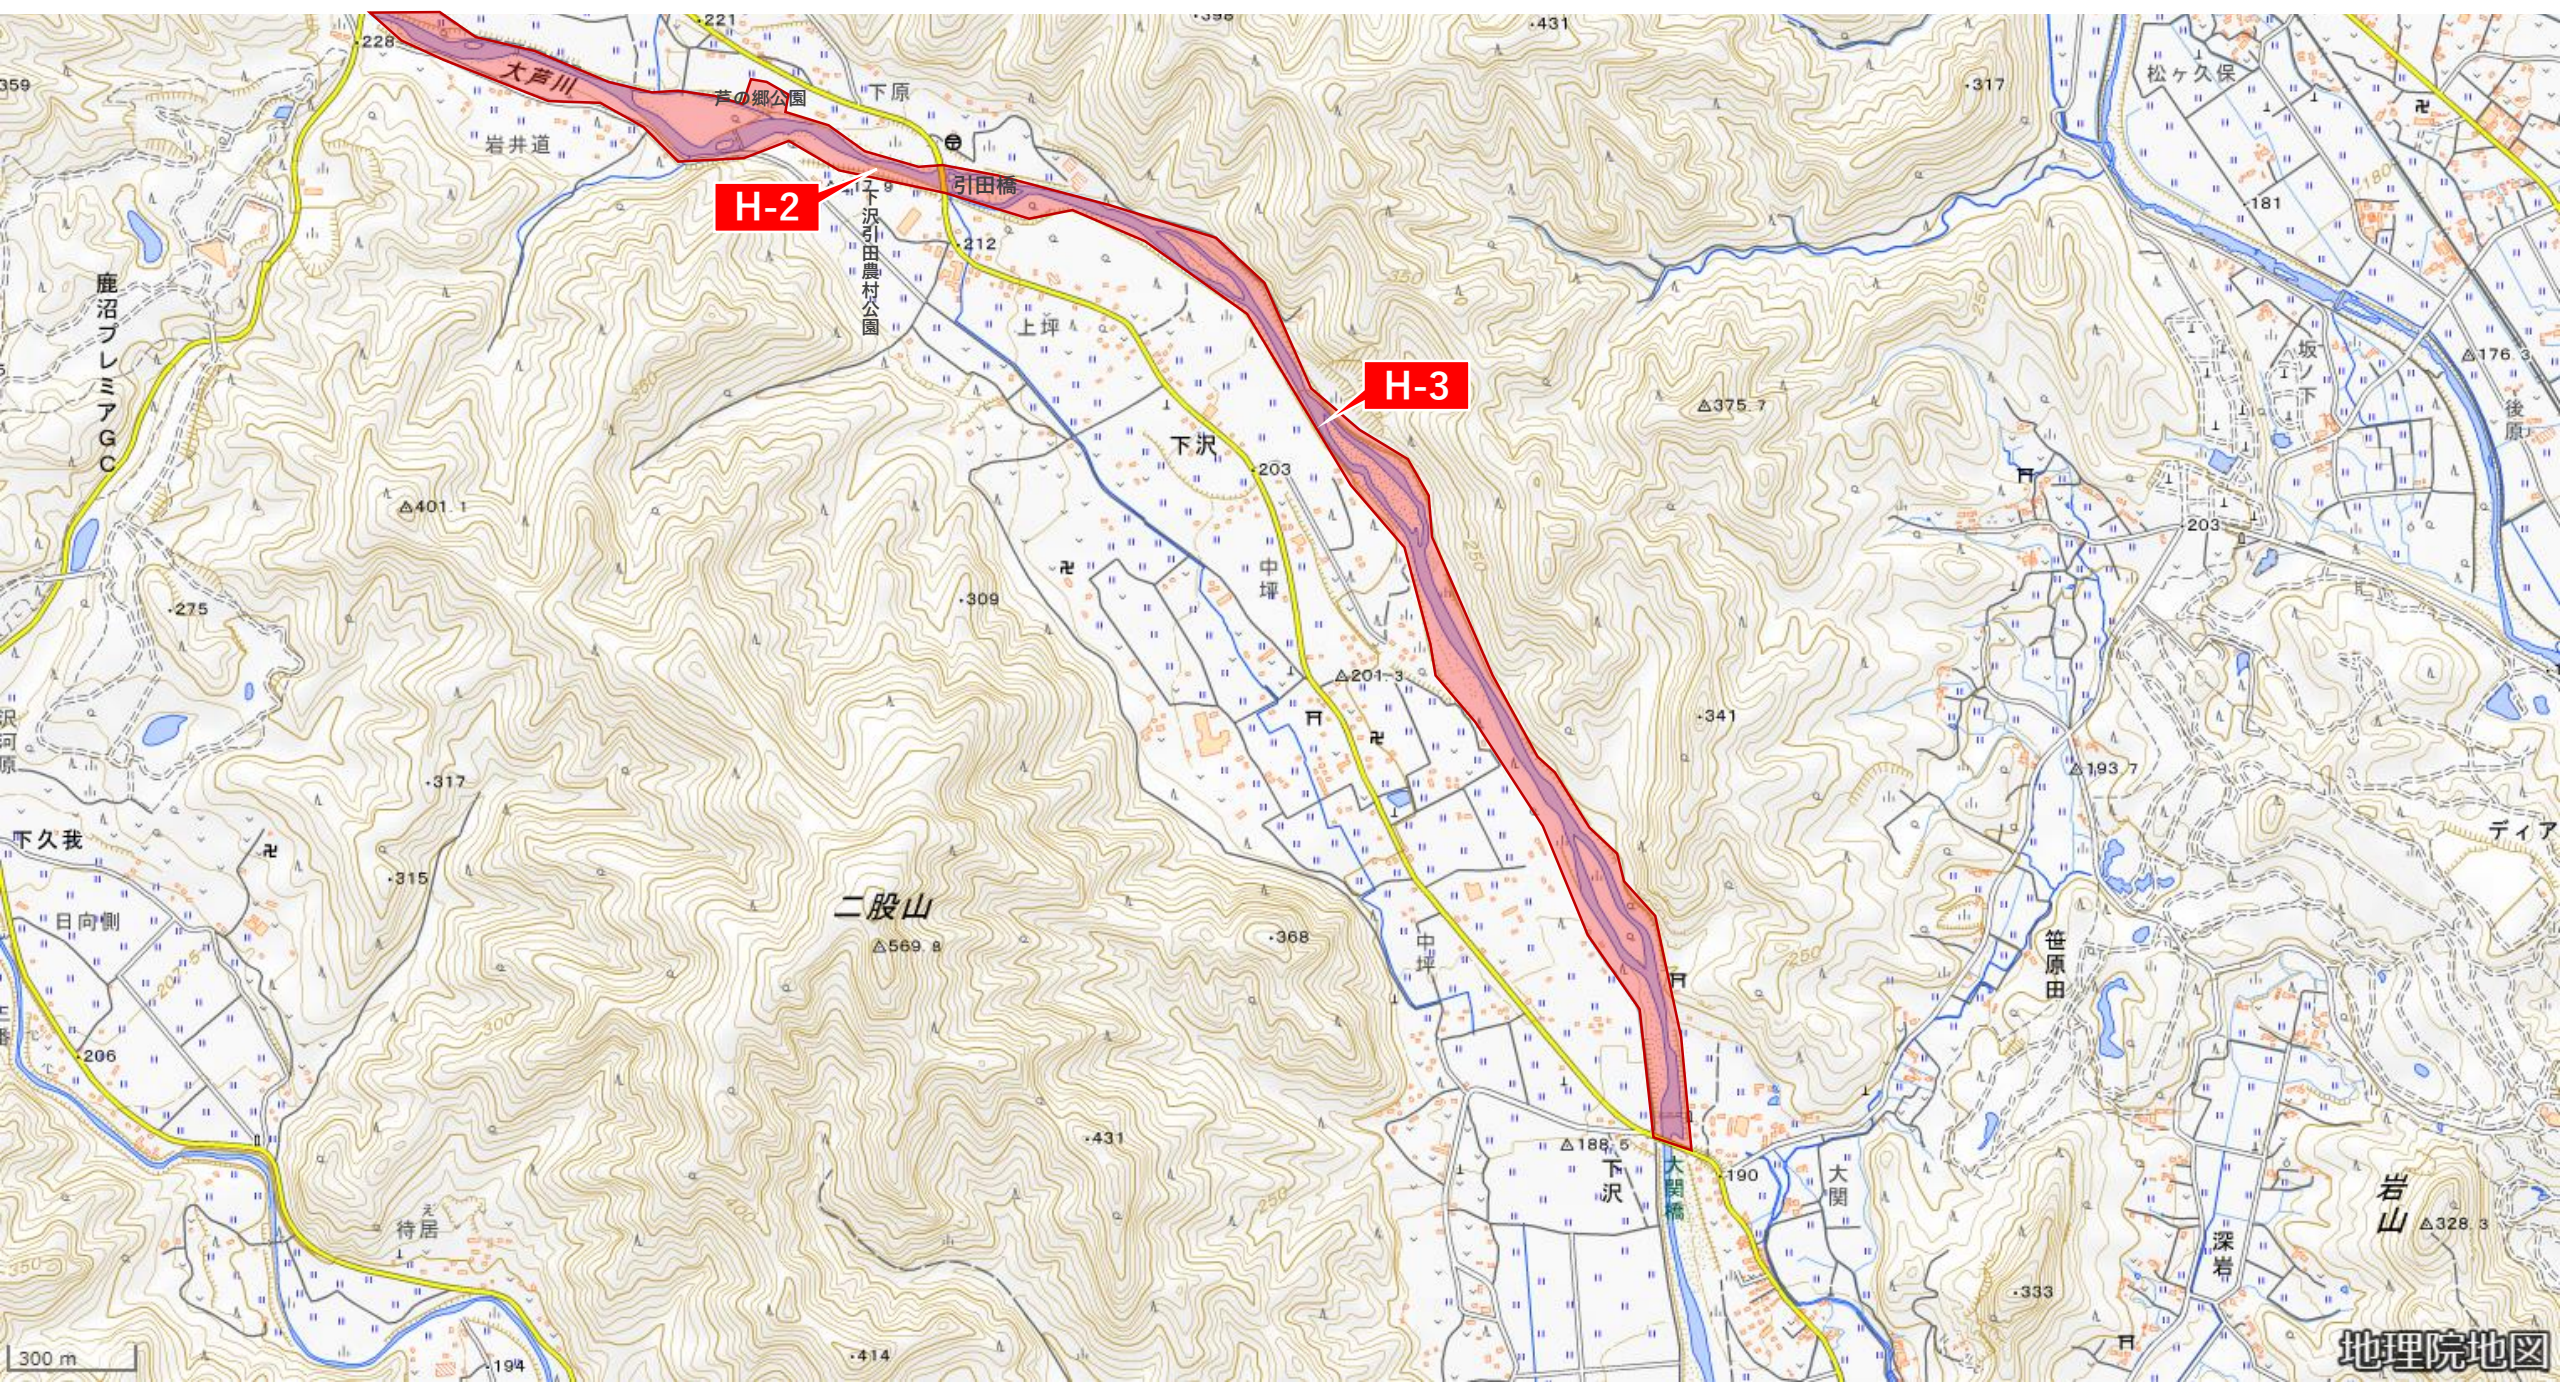

# 大芦川流域環境保全区域【東大芦地区 大関橋～引田橋】

# 大芦川流域環境保全区域【東大芦地区 引田橋～くねのぼら橋】

# 大芦川流域環境保全区域【西大芦地区 大滝周辺】

# 大芦川流域環境保全区域【西大芦地区 古峯神社周辺】