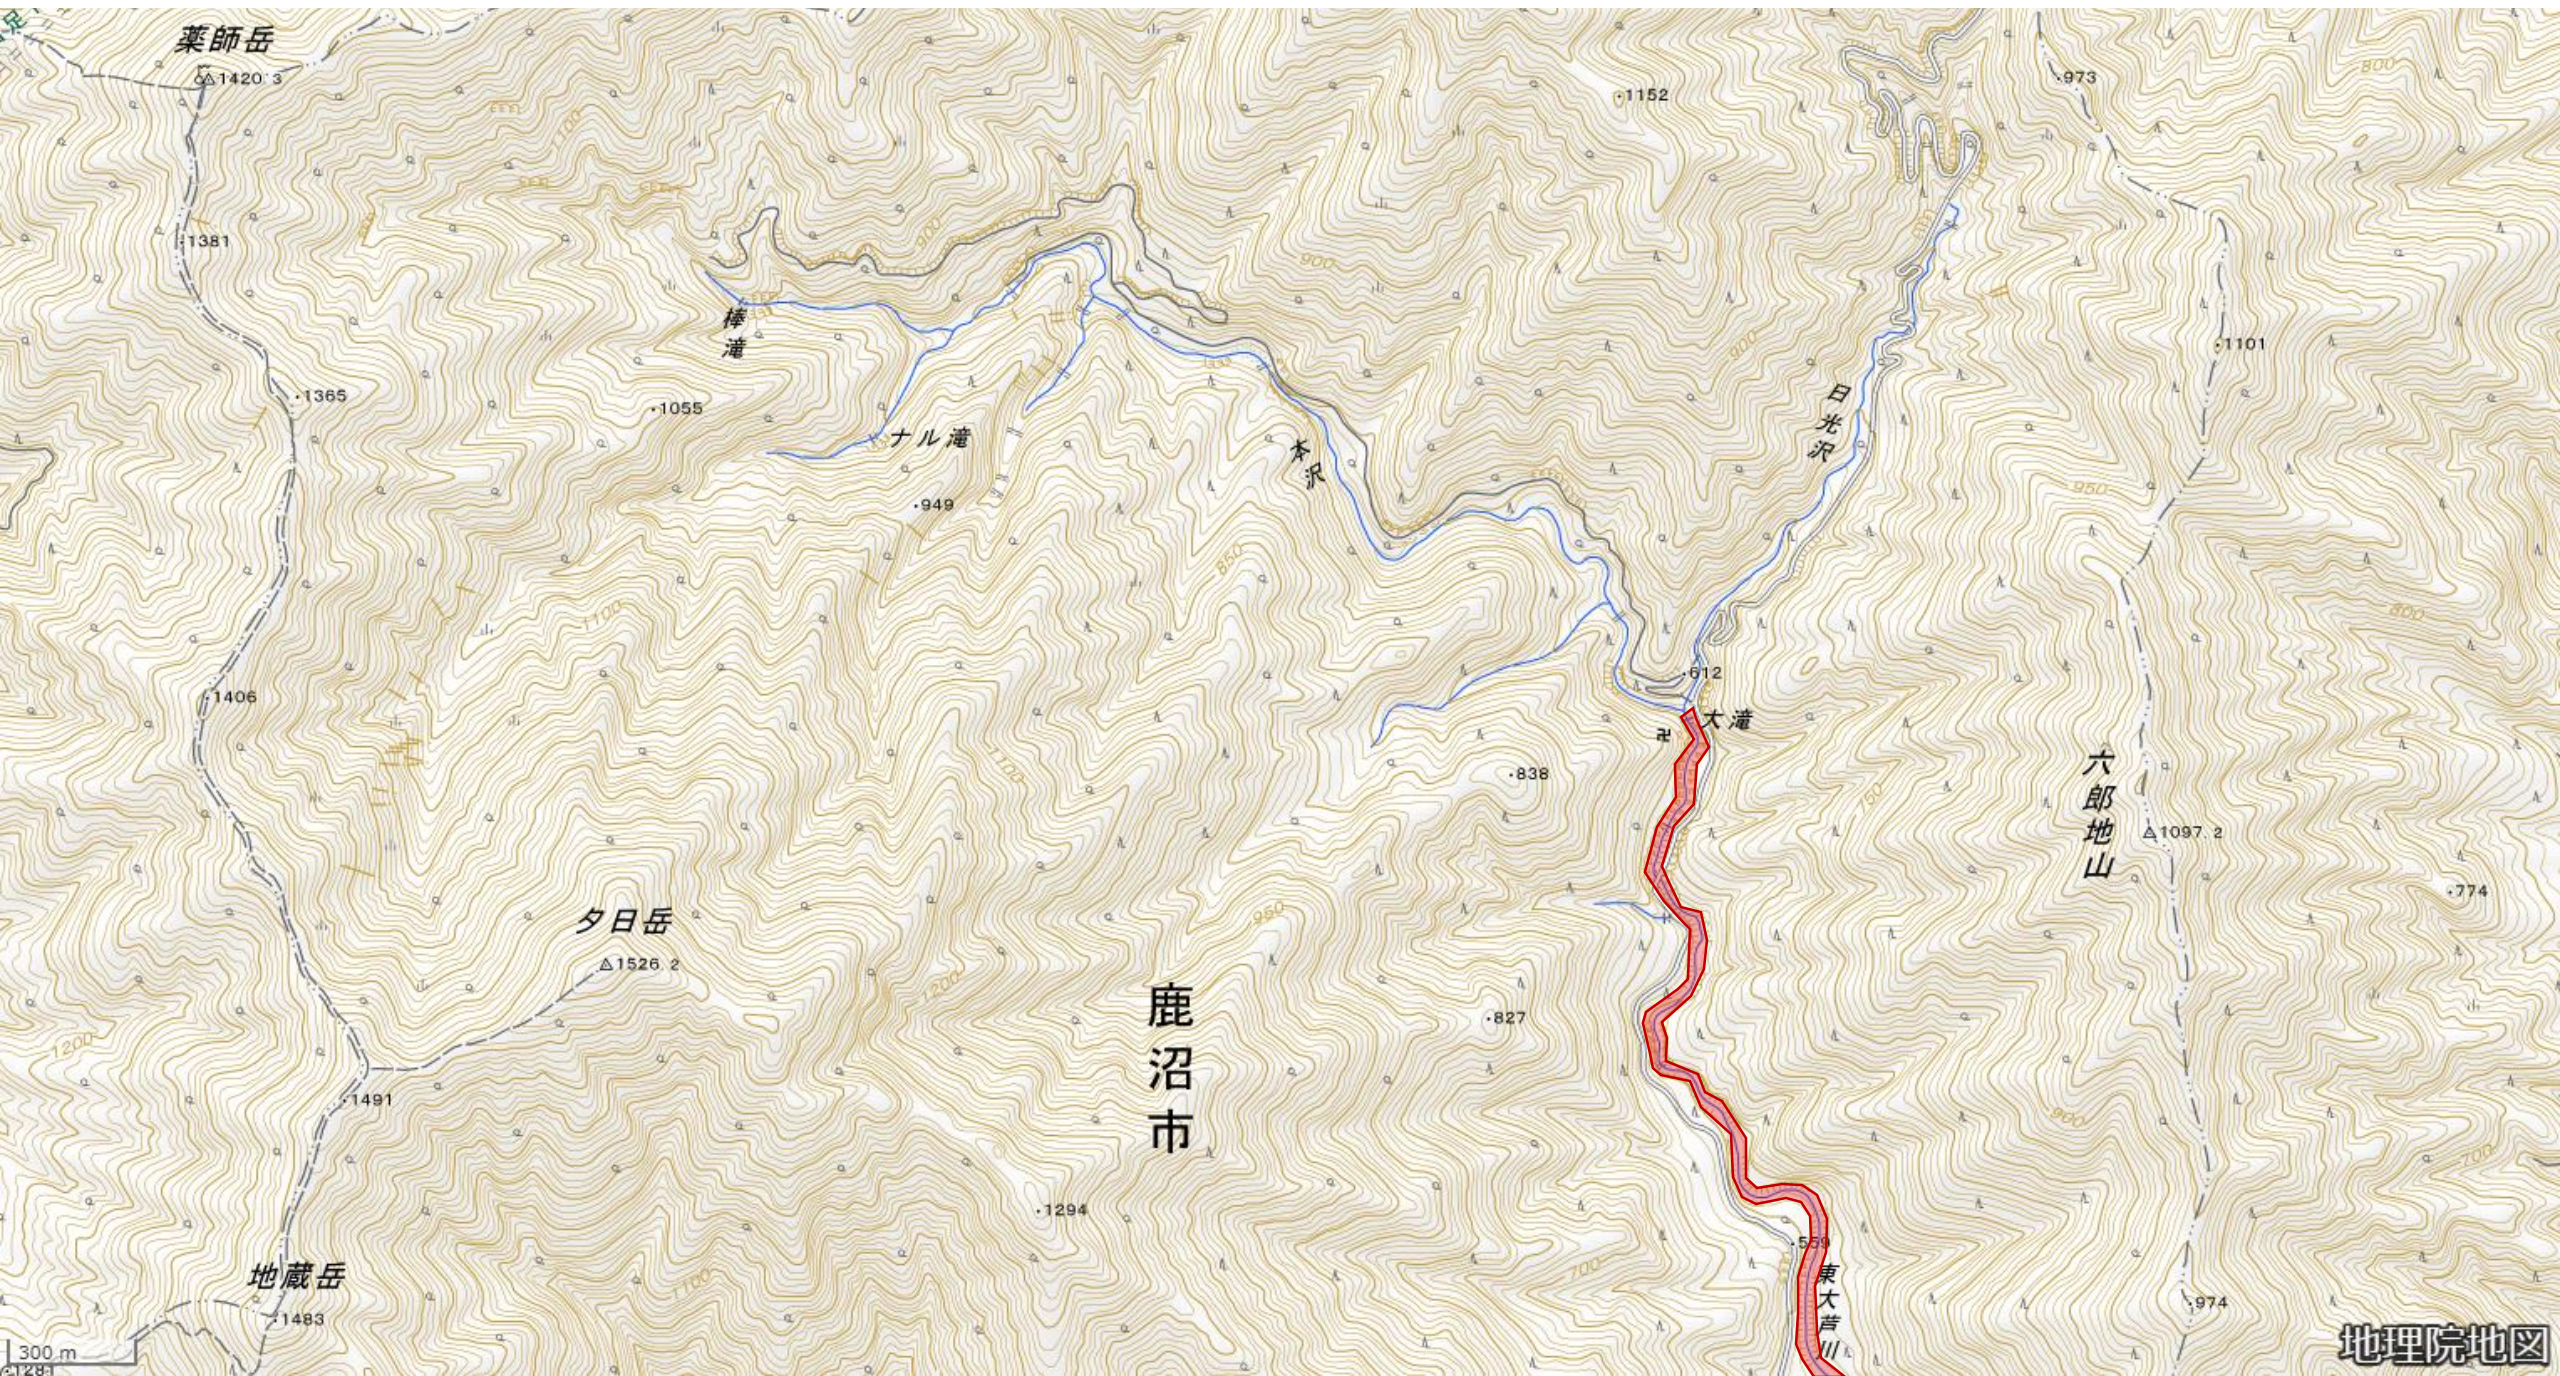

# 大芦川流域環境保全区域【東大芦地区 大関橋～引田橋】

# 大芦川流域環境保全区域【西大芦地区 一の鳥居周辺】

# 大芦川流域環境保全区域【西大芦地区 川中島周辺】

# 大芦川流域環境保全区域【西大芦地区 大滝周辺】