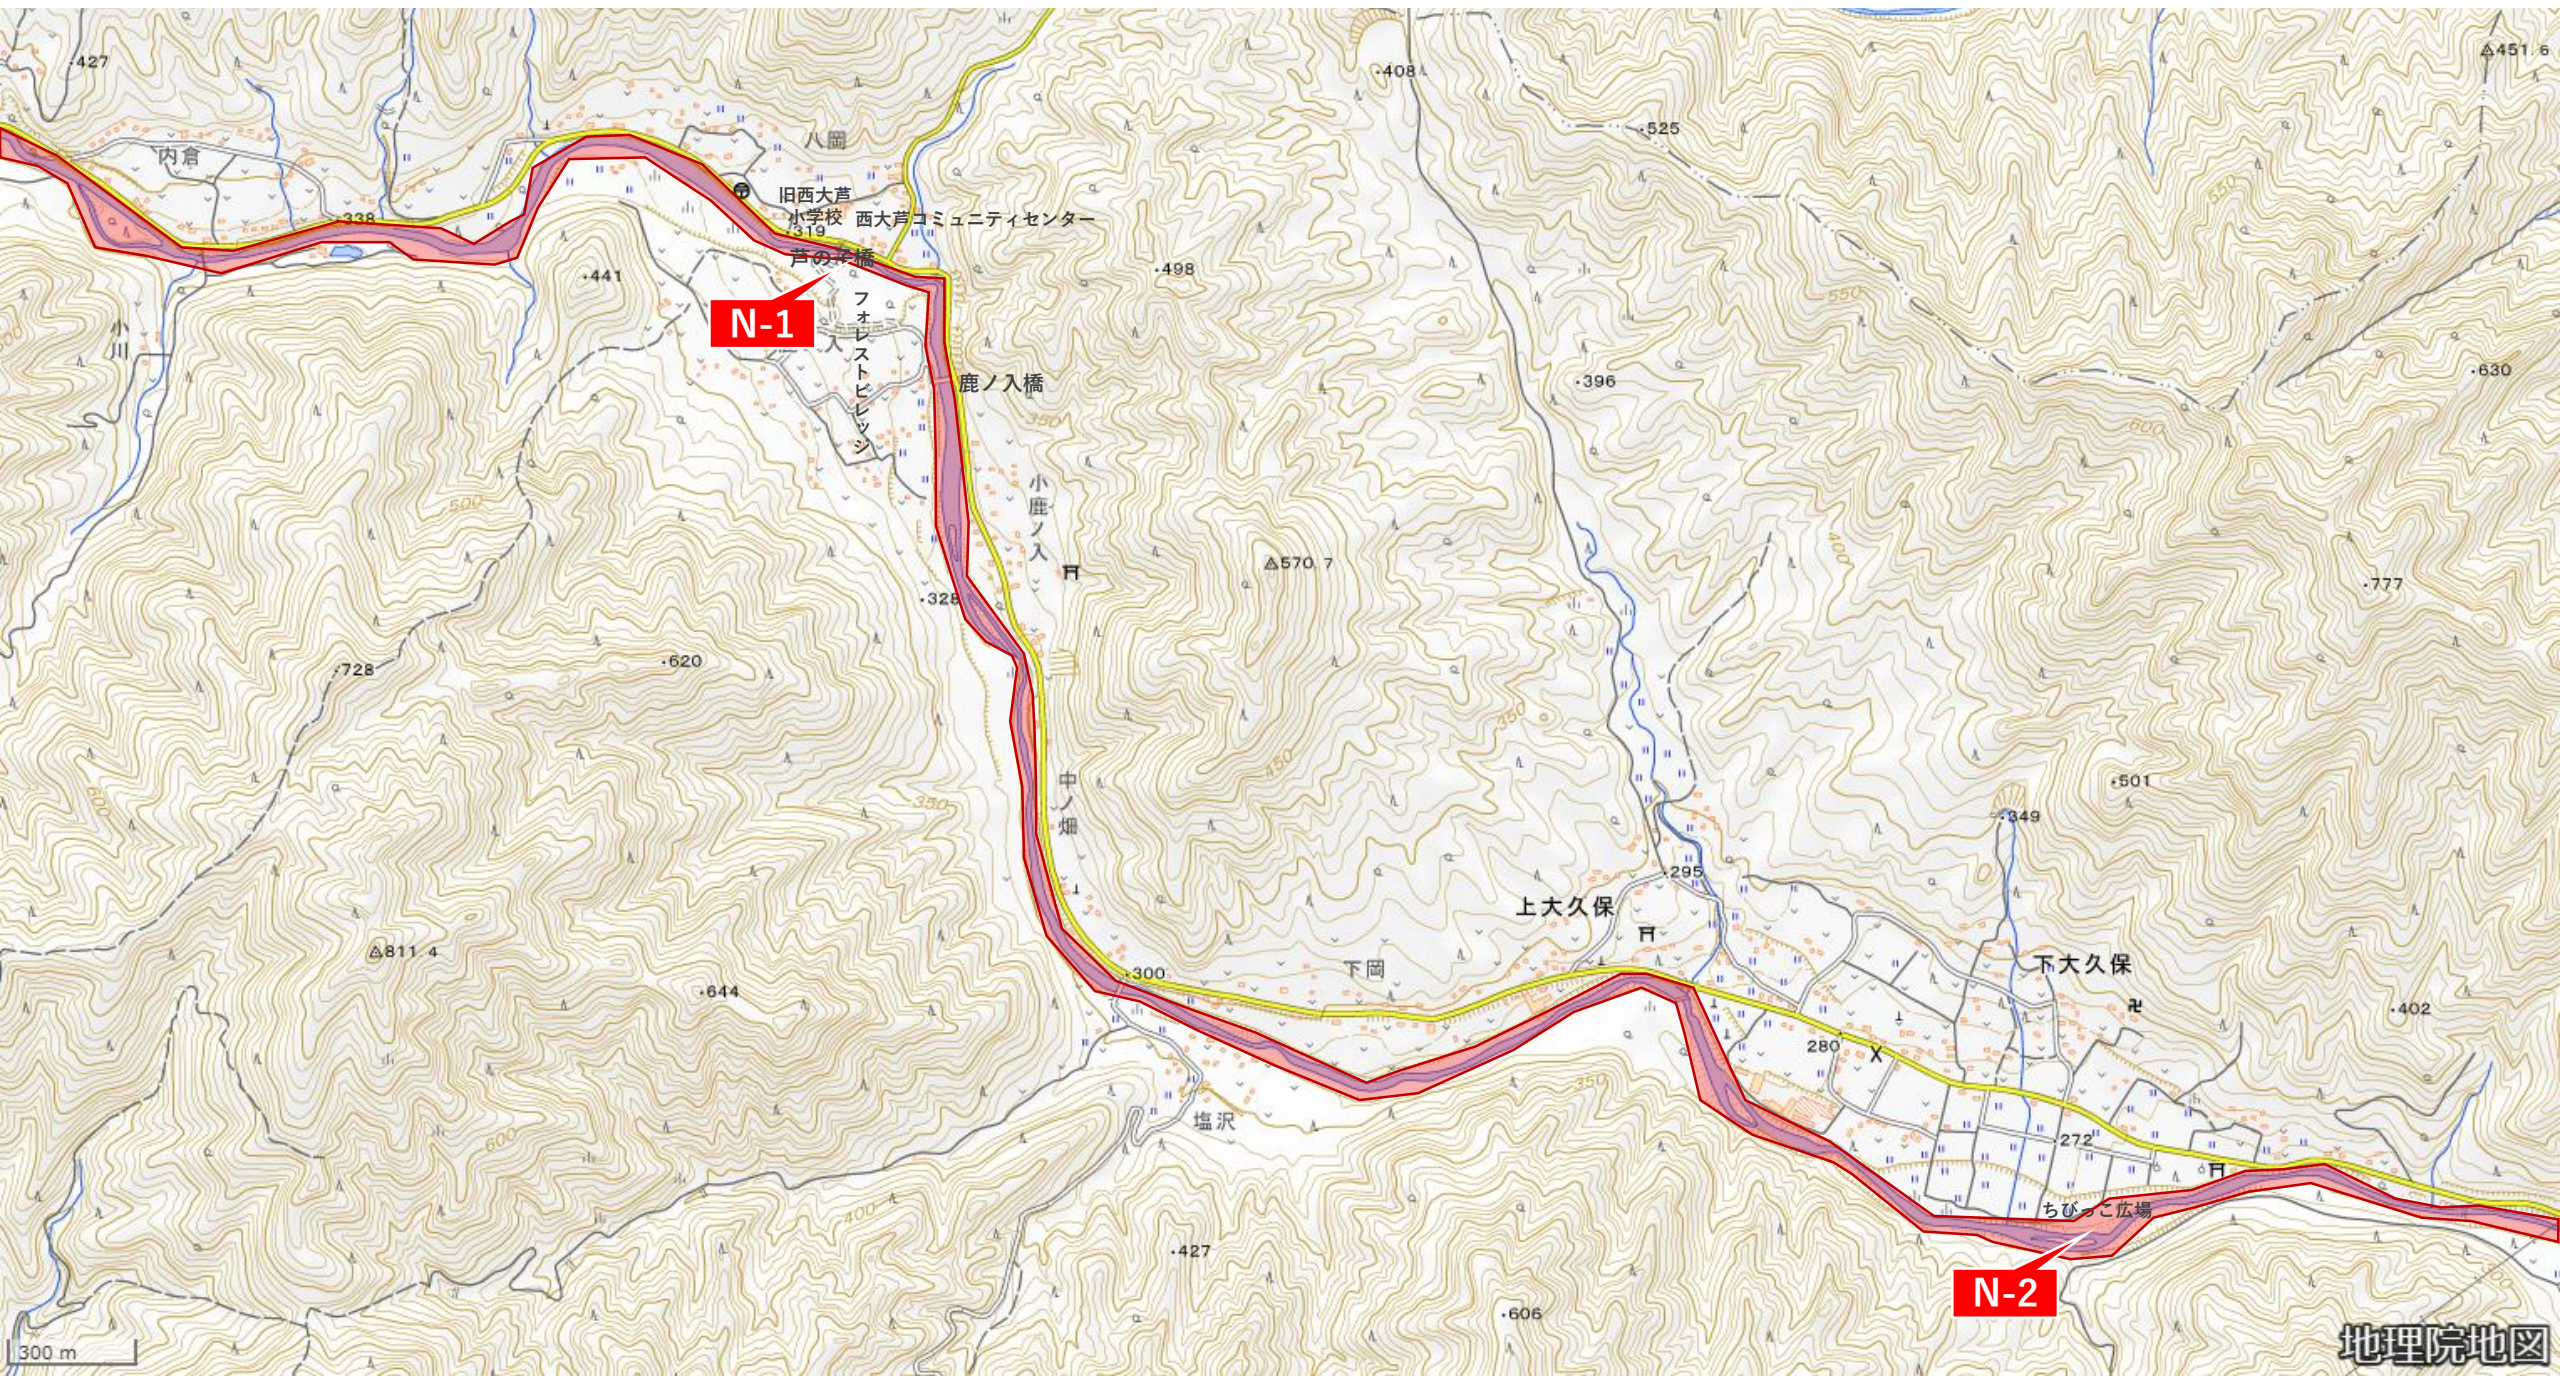

大芦川流域環境保全区域【西大芦地区 下大久保～旧西大芦小学校】