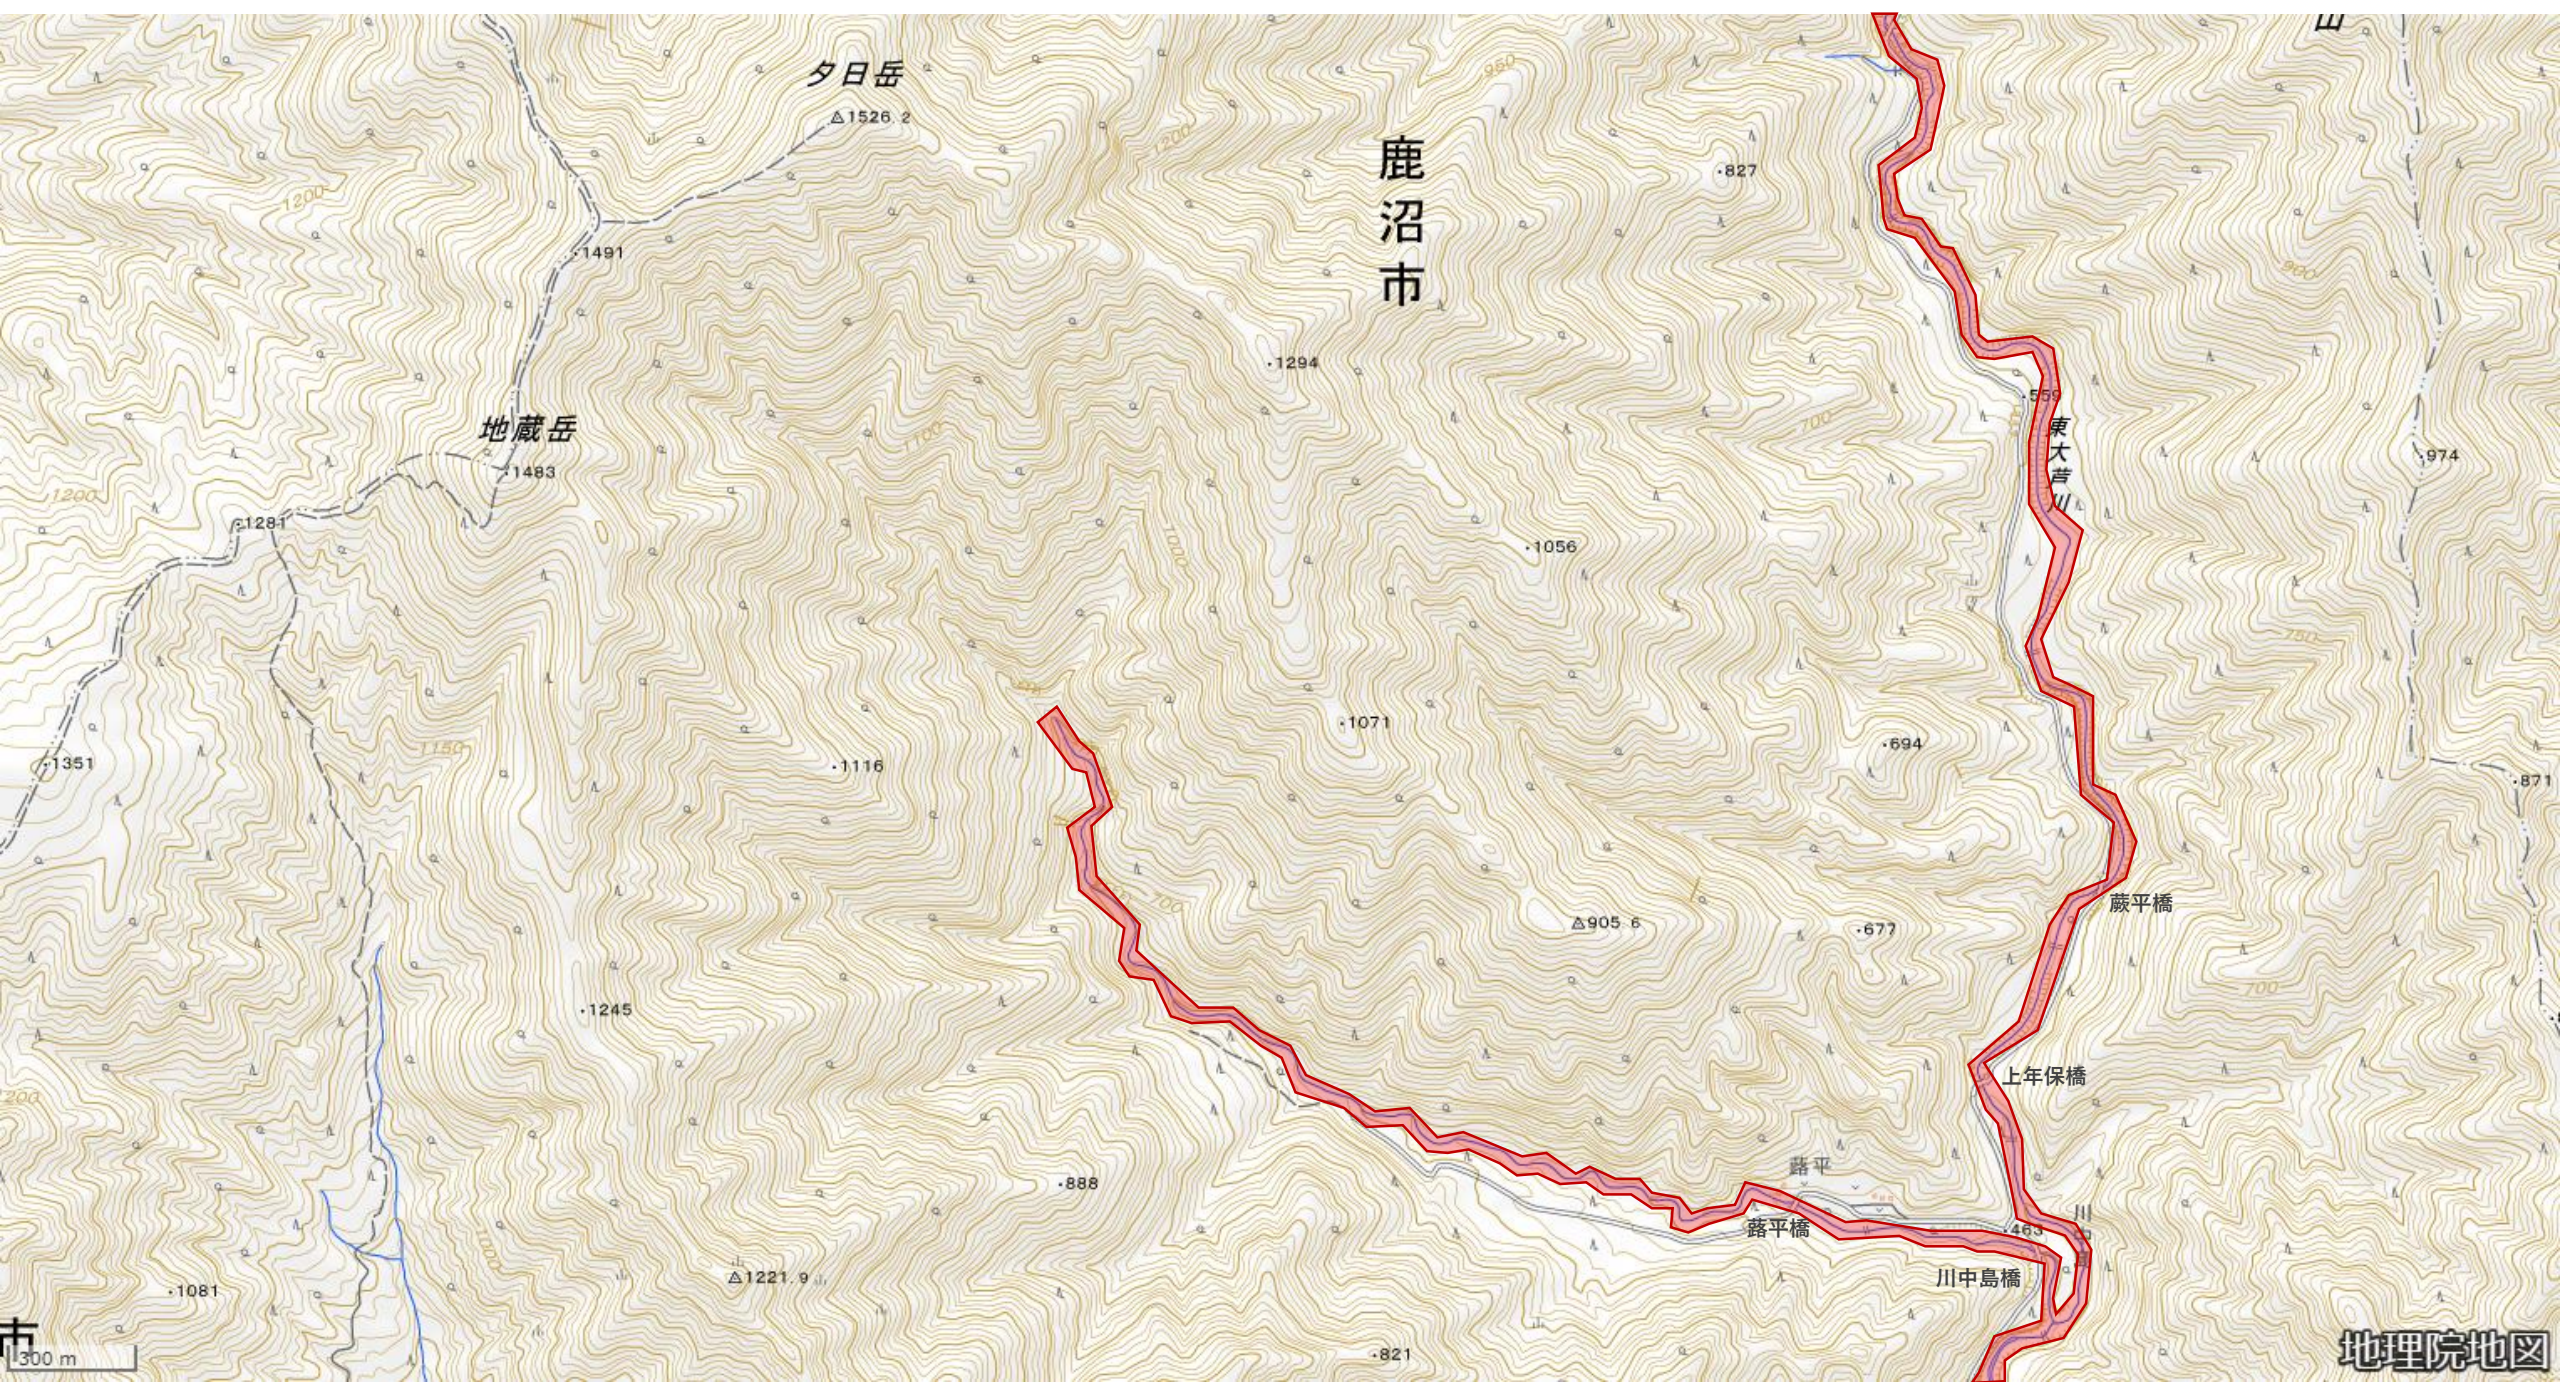

# 大芦川流域環境保全区域【東大芦地区 大関橋～引田橋】

# 大芦川流域環境保全区域【西大芦地区 下大久保～旧西大芦小学校】

# 大芦川流域環境保全区域【西大芦地区 一の鳥居周辺】

# 大芦川流域環境保全区域【西大芦地区 大滝周辺】