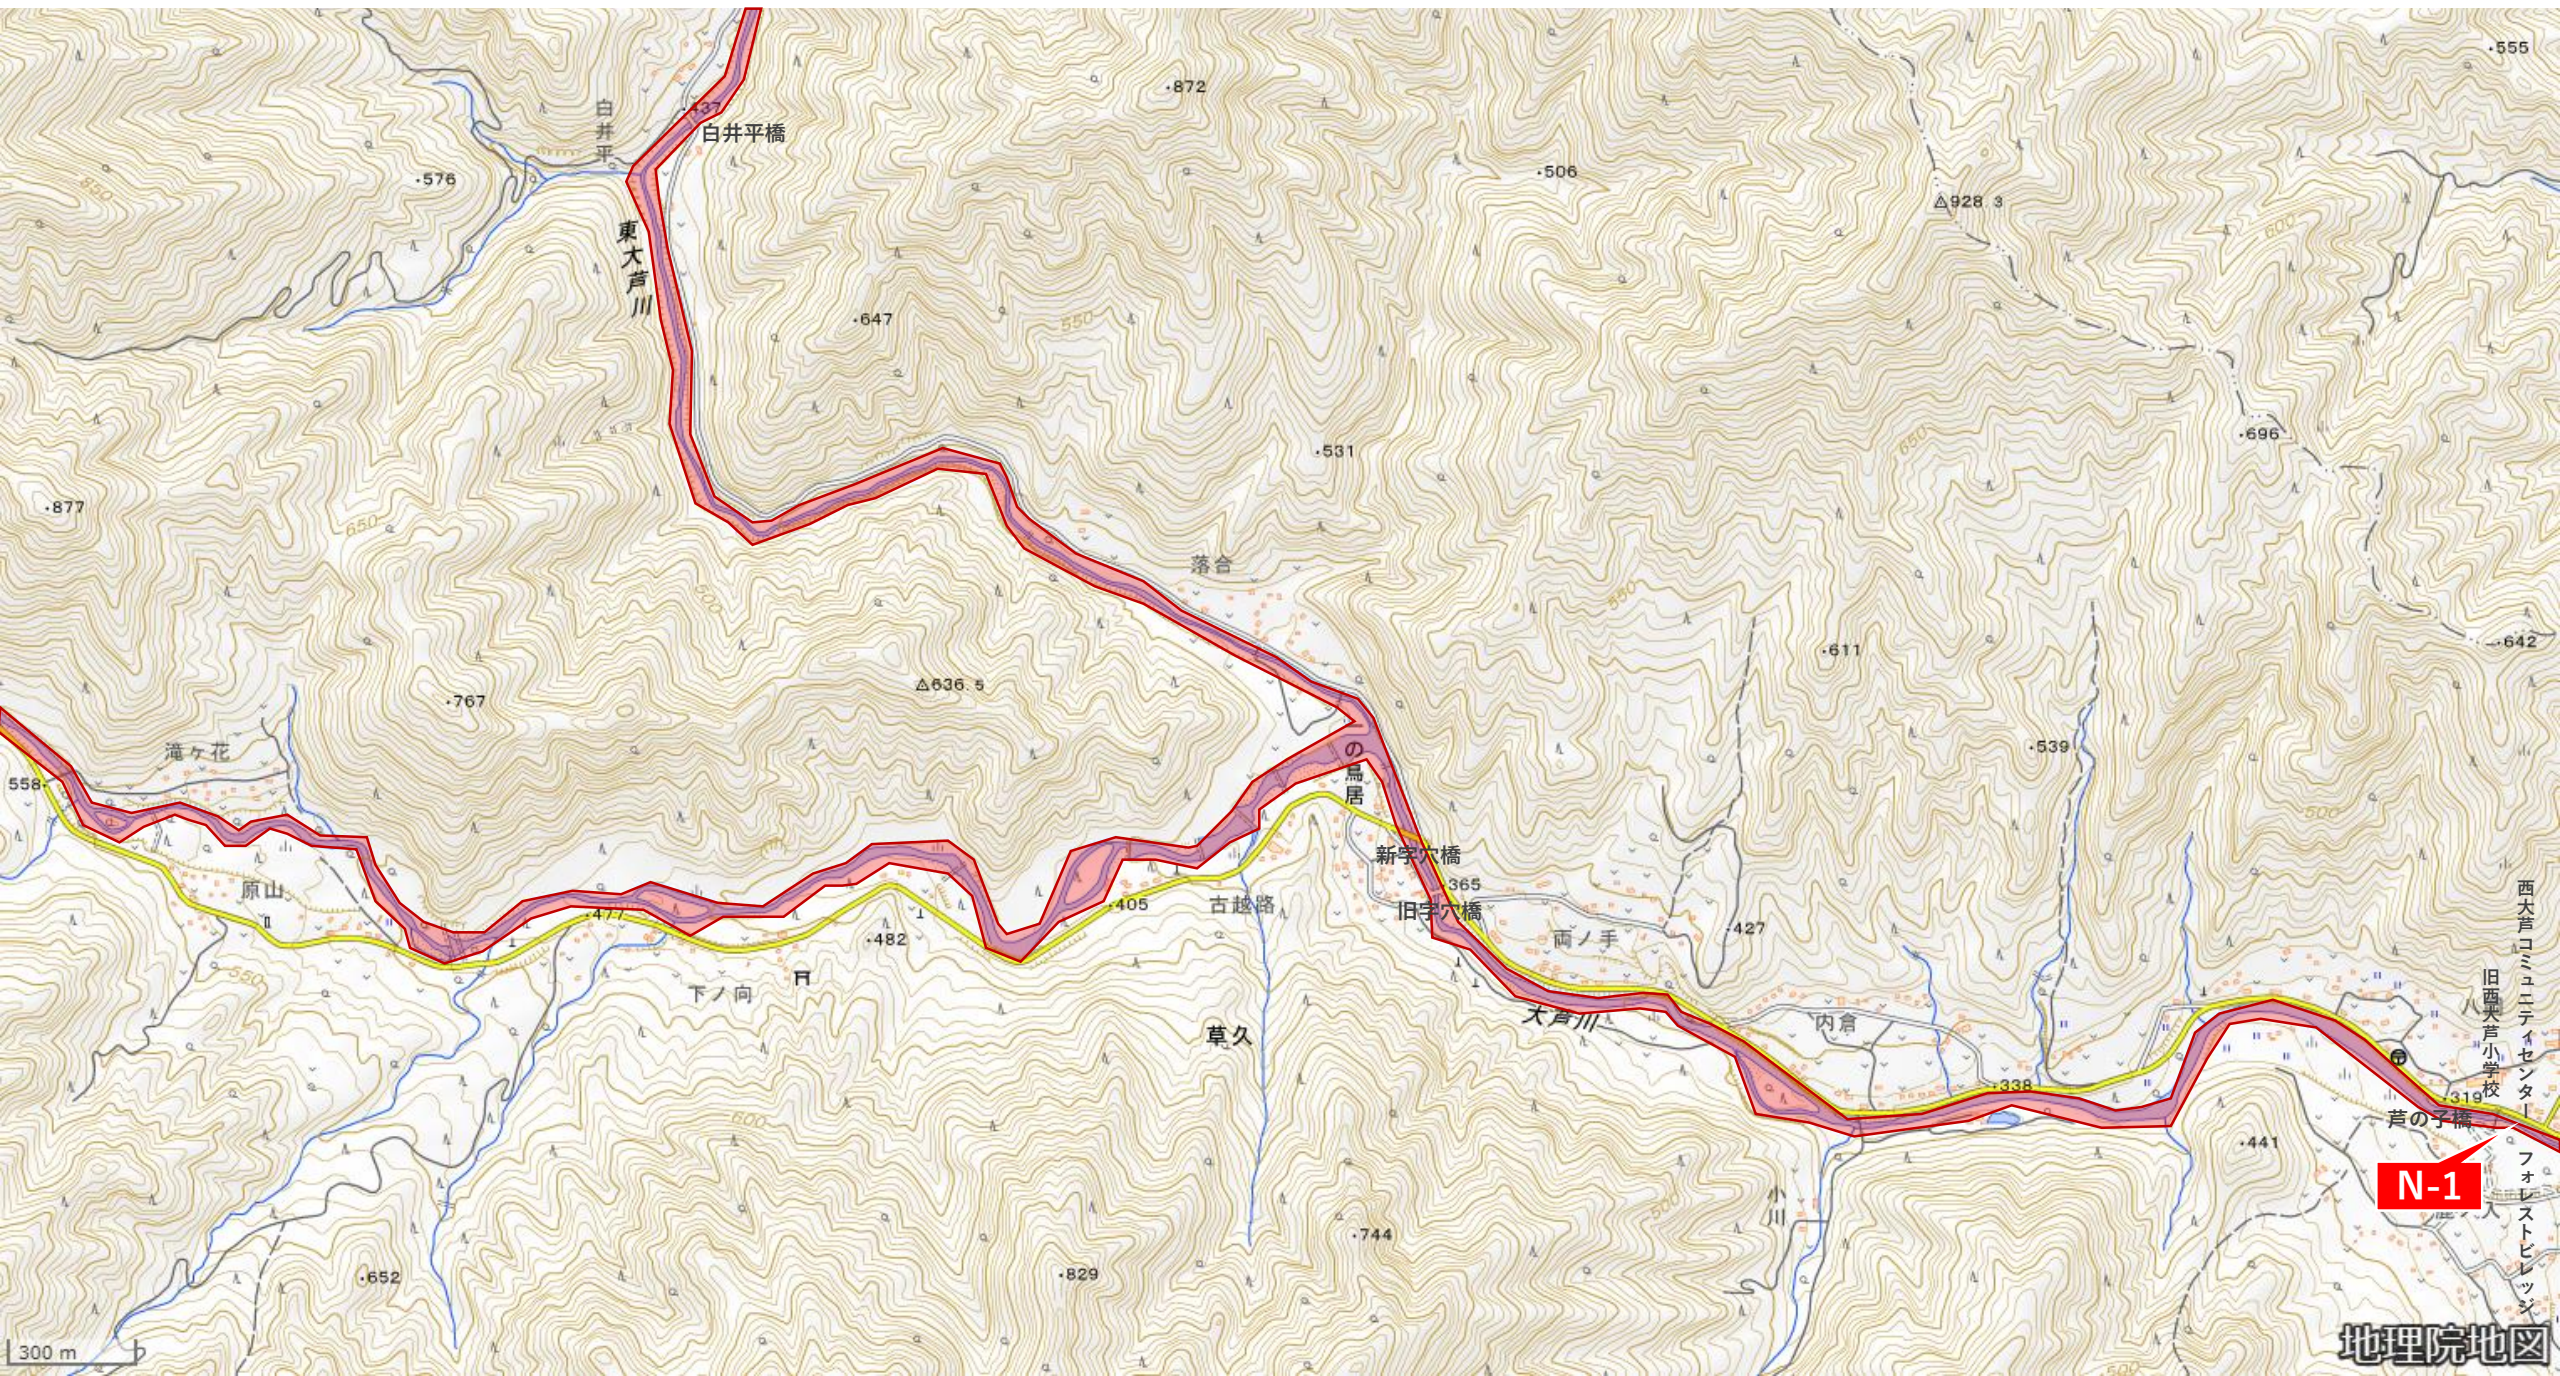

# 大芦川流域環境保全区域【東大芦地区 大関橋～引田橋】

# 大芦川流域環境保全区域【東大芦地区 引田橋～くねのぼら橋】

# 大芦川流域環境保全区域【西大芦地区 一の鳥居周辺】

# 大芦川流域環境保全区域【西大芦地区 大滝周辺】