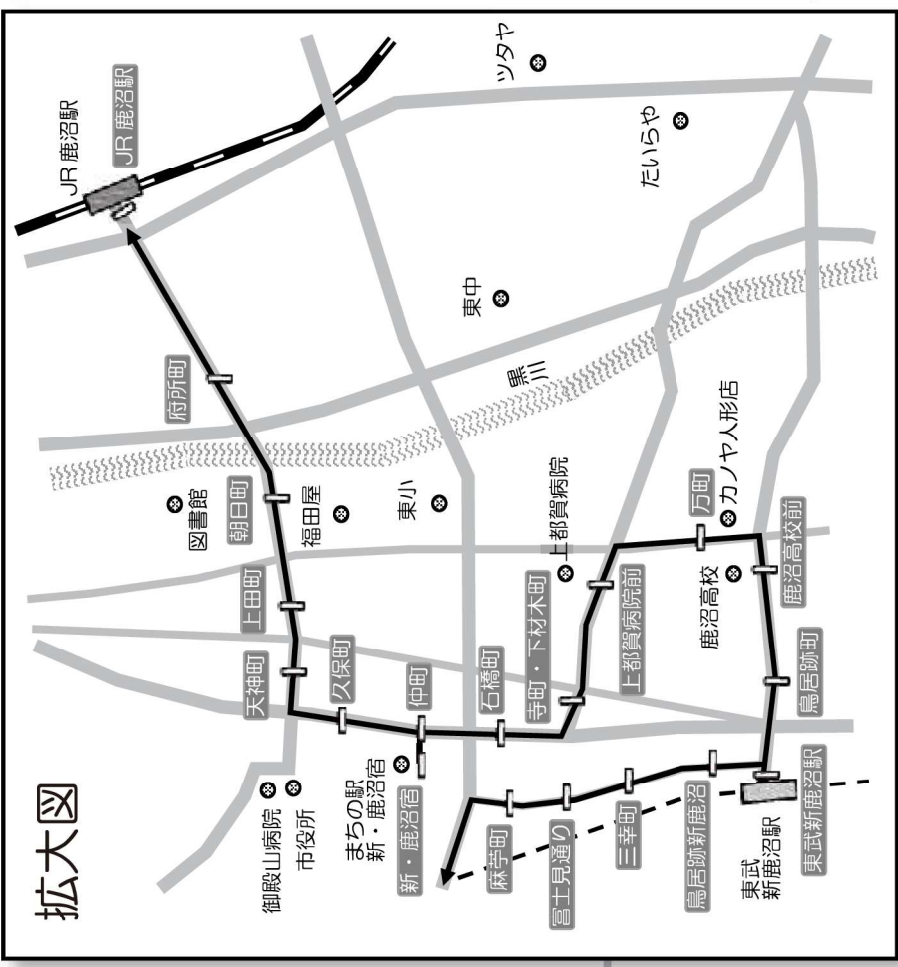

①上久我線 路線図

—— 運行ルート
≡≡ 運行ルート (自由乗降区間)
 ※この区間はバス停以外でも乗降できます。
 乗る際は、運転手に分かるよう手を挙げて合図してください。
 降りる際は、運転手にお声がけください。
○ バス停
■ バス停
□ バス停 通過すると運賃が加算されるバス停

※一部の車は上久我馬返が始発・終点となります。

拡大図