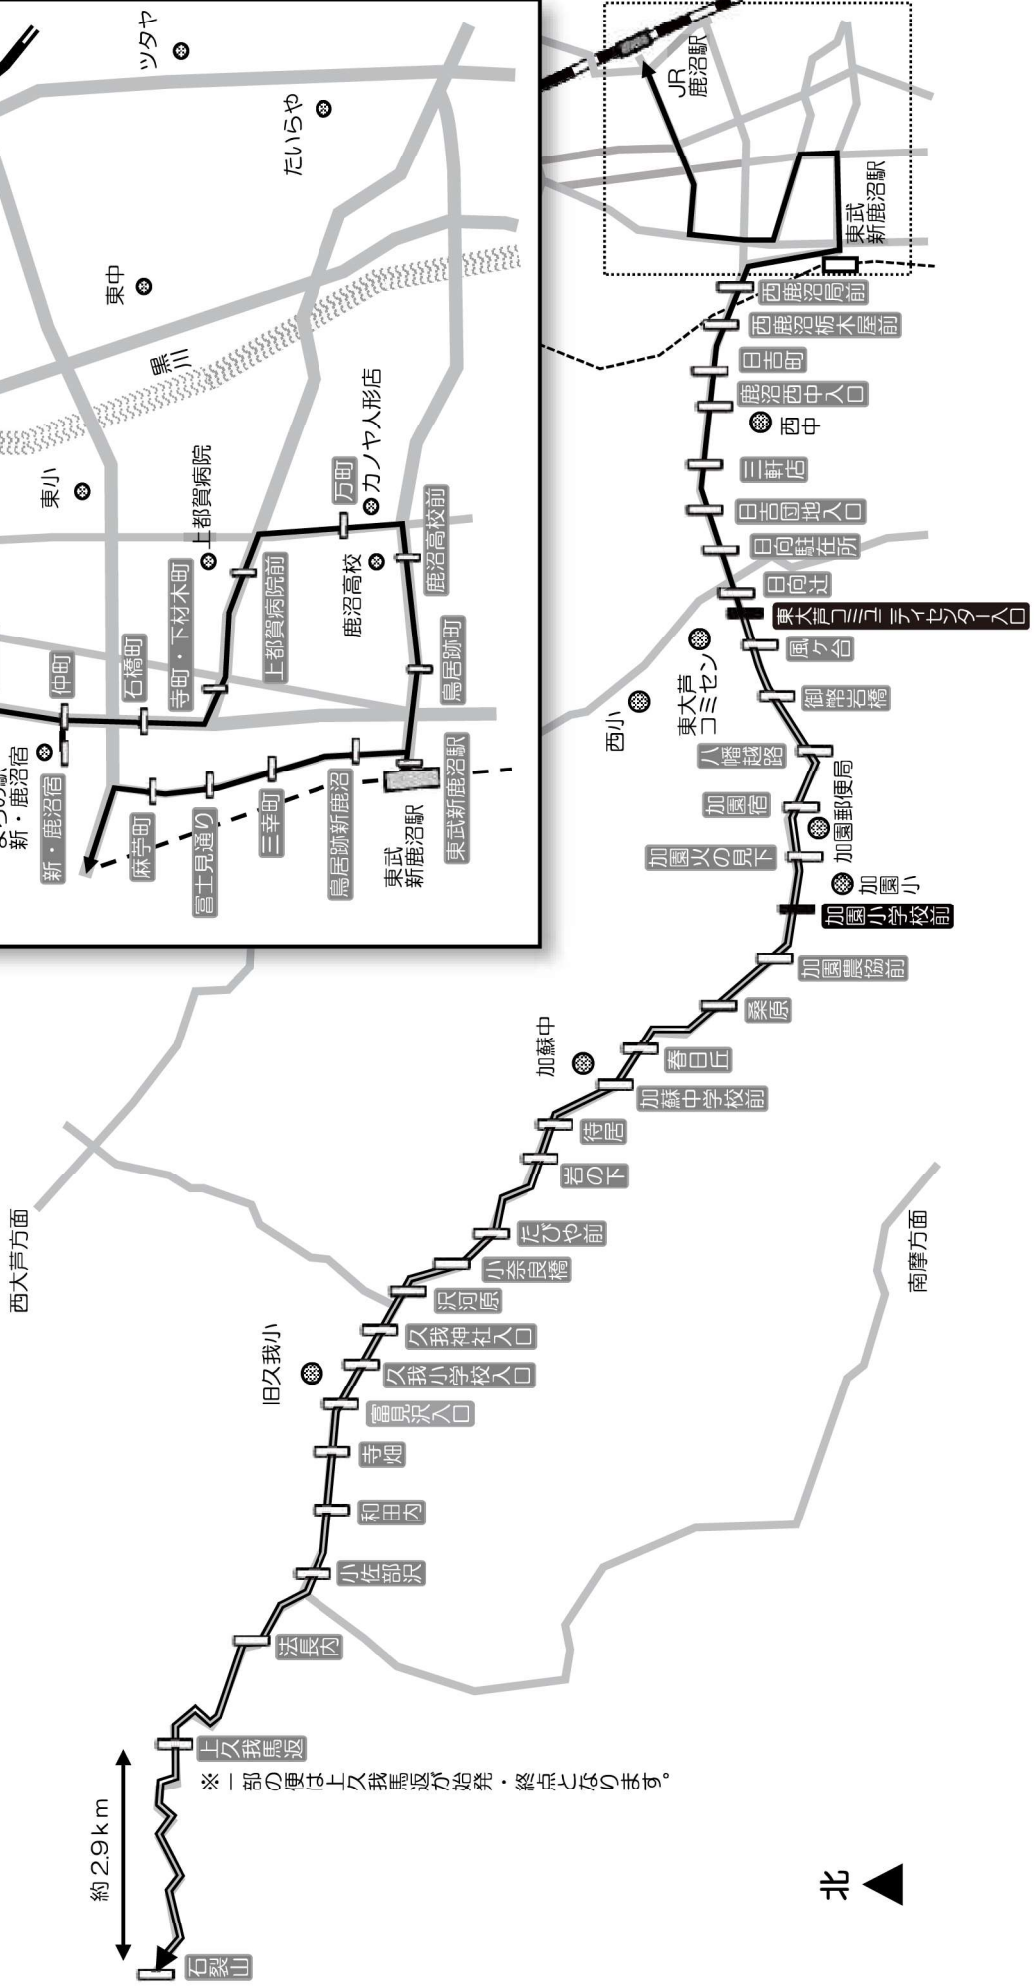

①上久我線 路線図

—— 運行ルート
≡≡ 運行ルート (自由乗降区間)
 ※この区間はバス停以外でも乗降できます。
 乗る際は、運転手に分かるよう手を挙げて合図してください。
 降りる際は、運転手にお声がけください。
○ バス停
■ バス停
□ バス停 通過すると運賃が加算されるバス停

※一部の車は上久我馬返が始発・終点となります。

拡大図