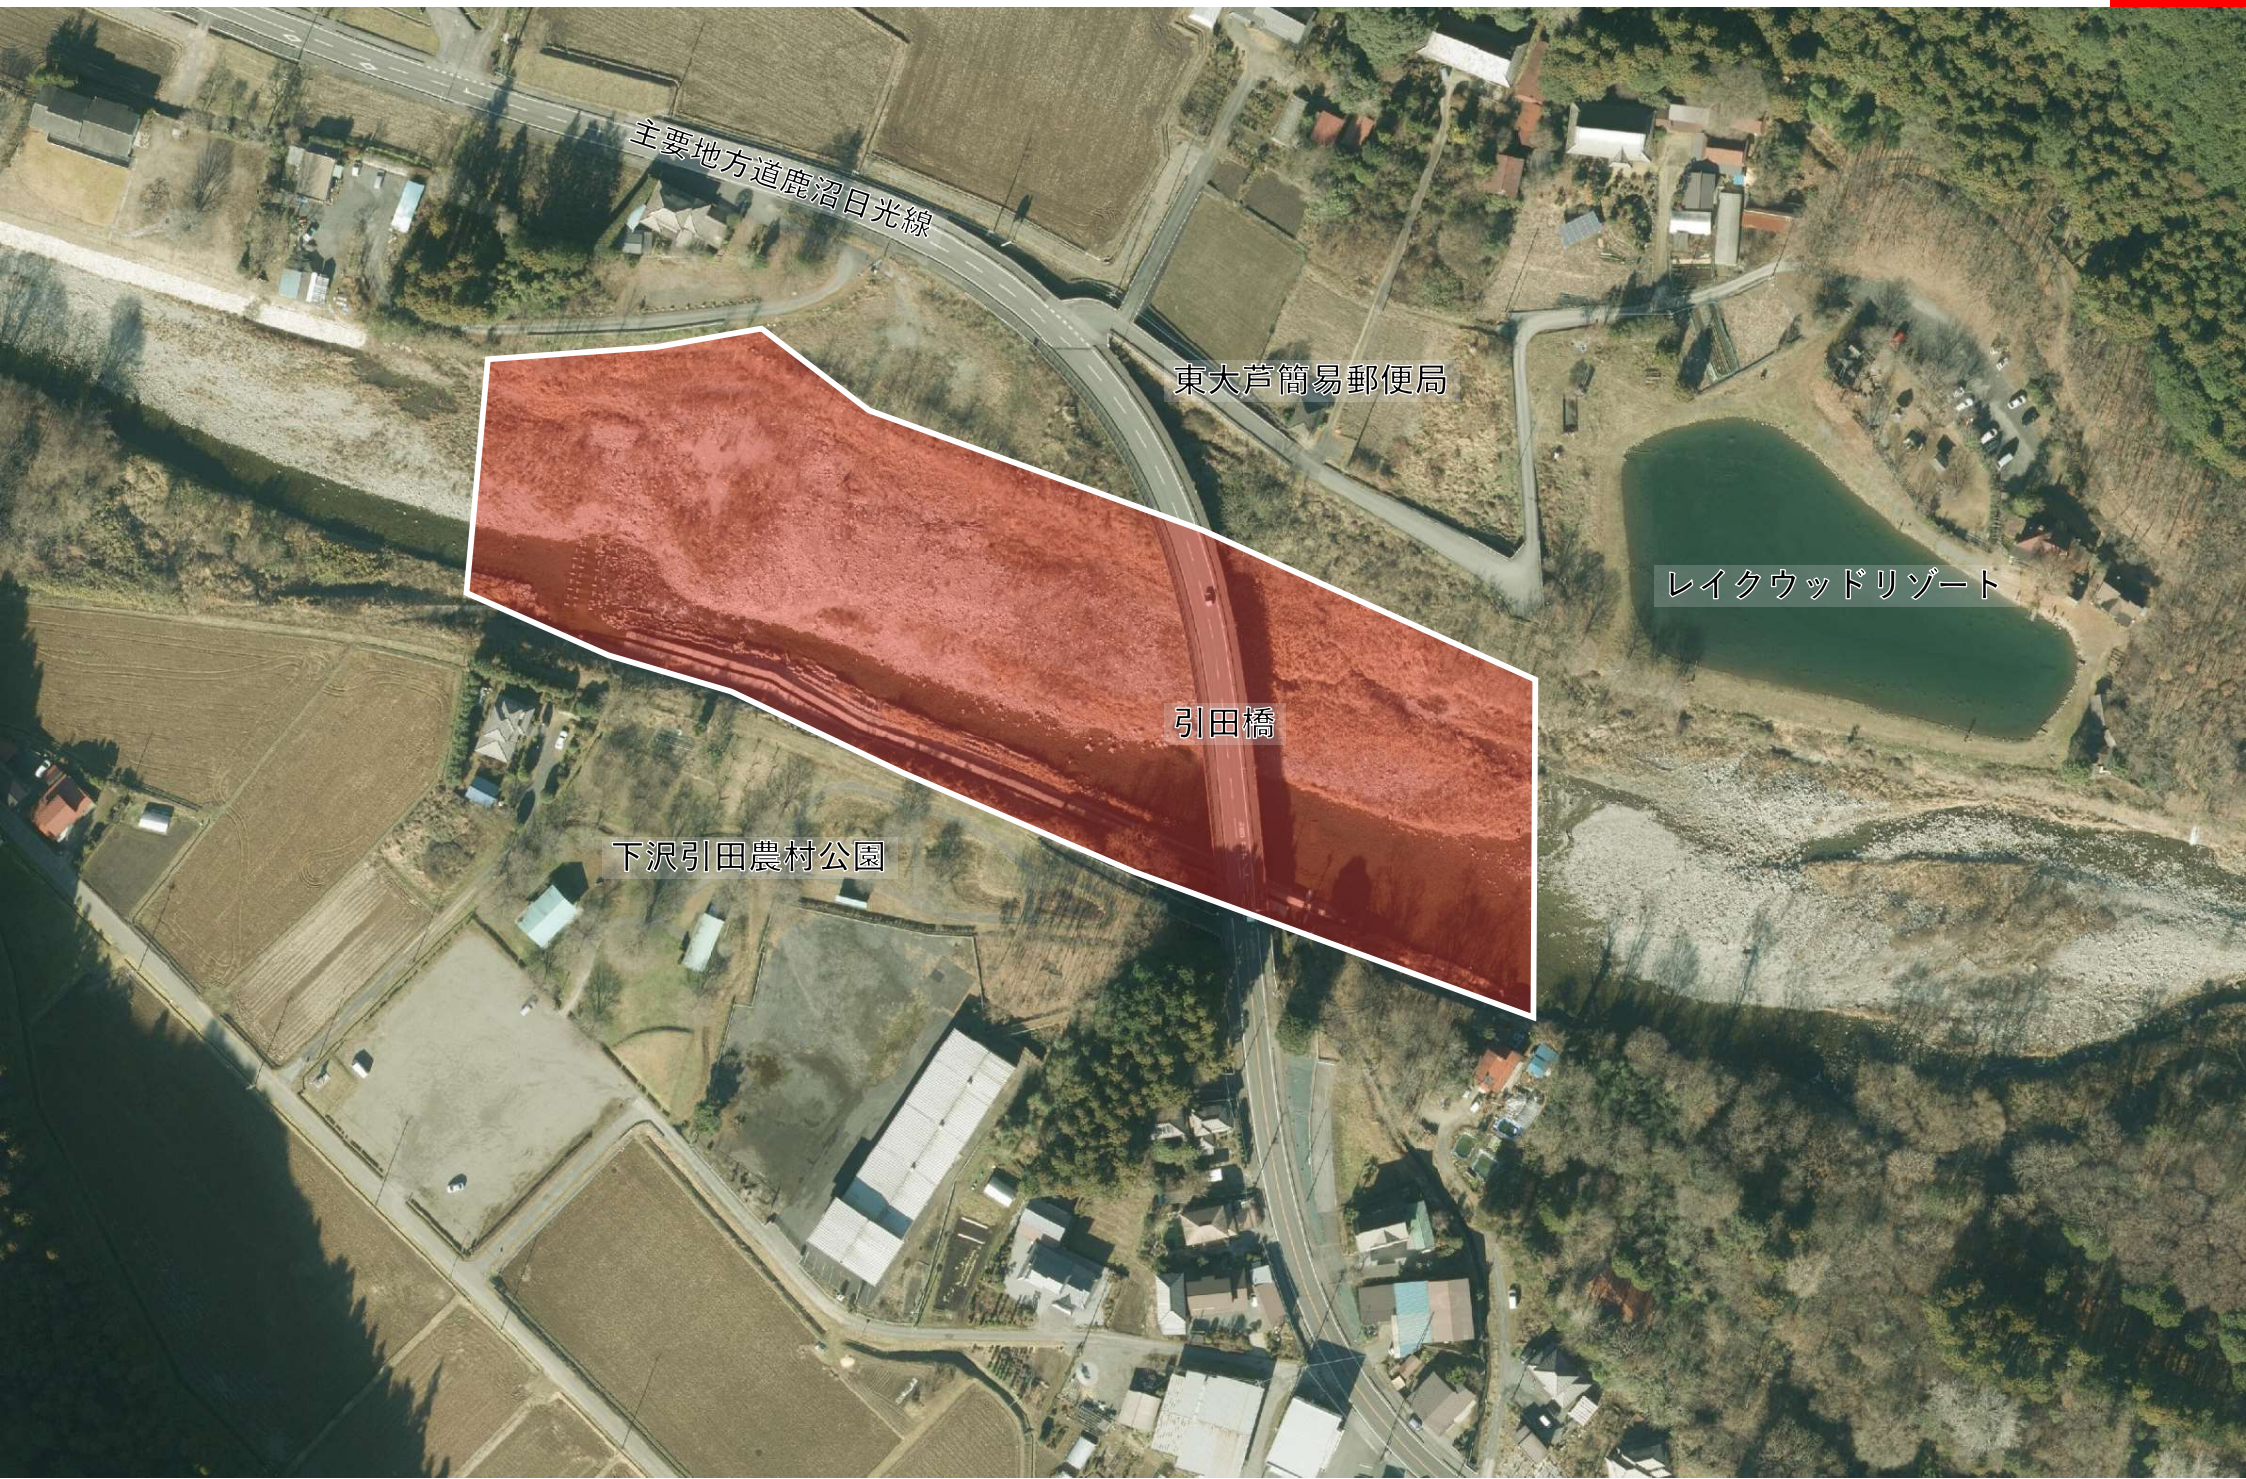

# 大芦川流域環境保全区域図【西大芦地区 草久地内（旧西大芦小学校前）】

主要地方道草久足尾線

旧西大芦小学校

西大芦コミュニティセンター

主要地方道河日光線

芦の子橋

きとはし

フォレストビレッジ

# 大芦川流域環境保全区域図【西大芦地区 下大久保地内（通称：ちびっこ広場）】

主要地方道鹿沼日光線

大葦神社

駐車場

REDROCK  
キャンプ場

村岡長瀬田米路

下沢やな