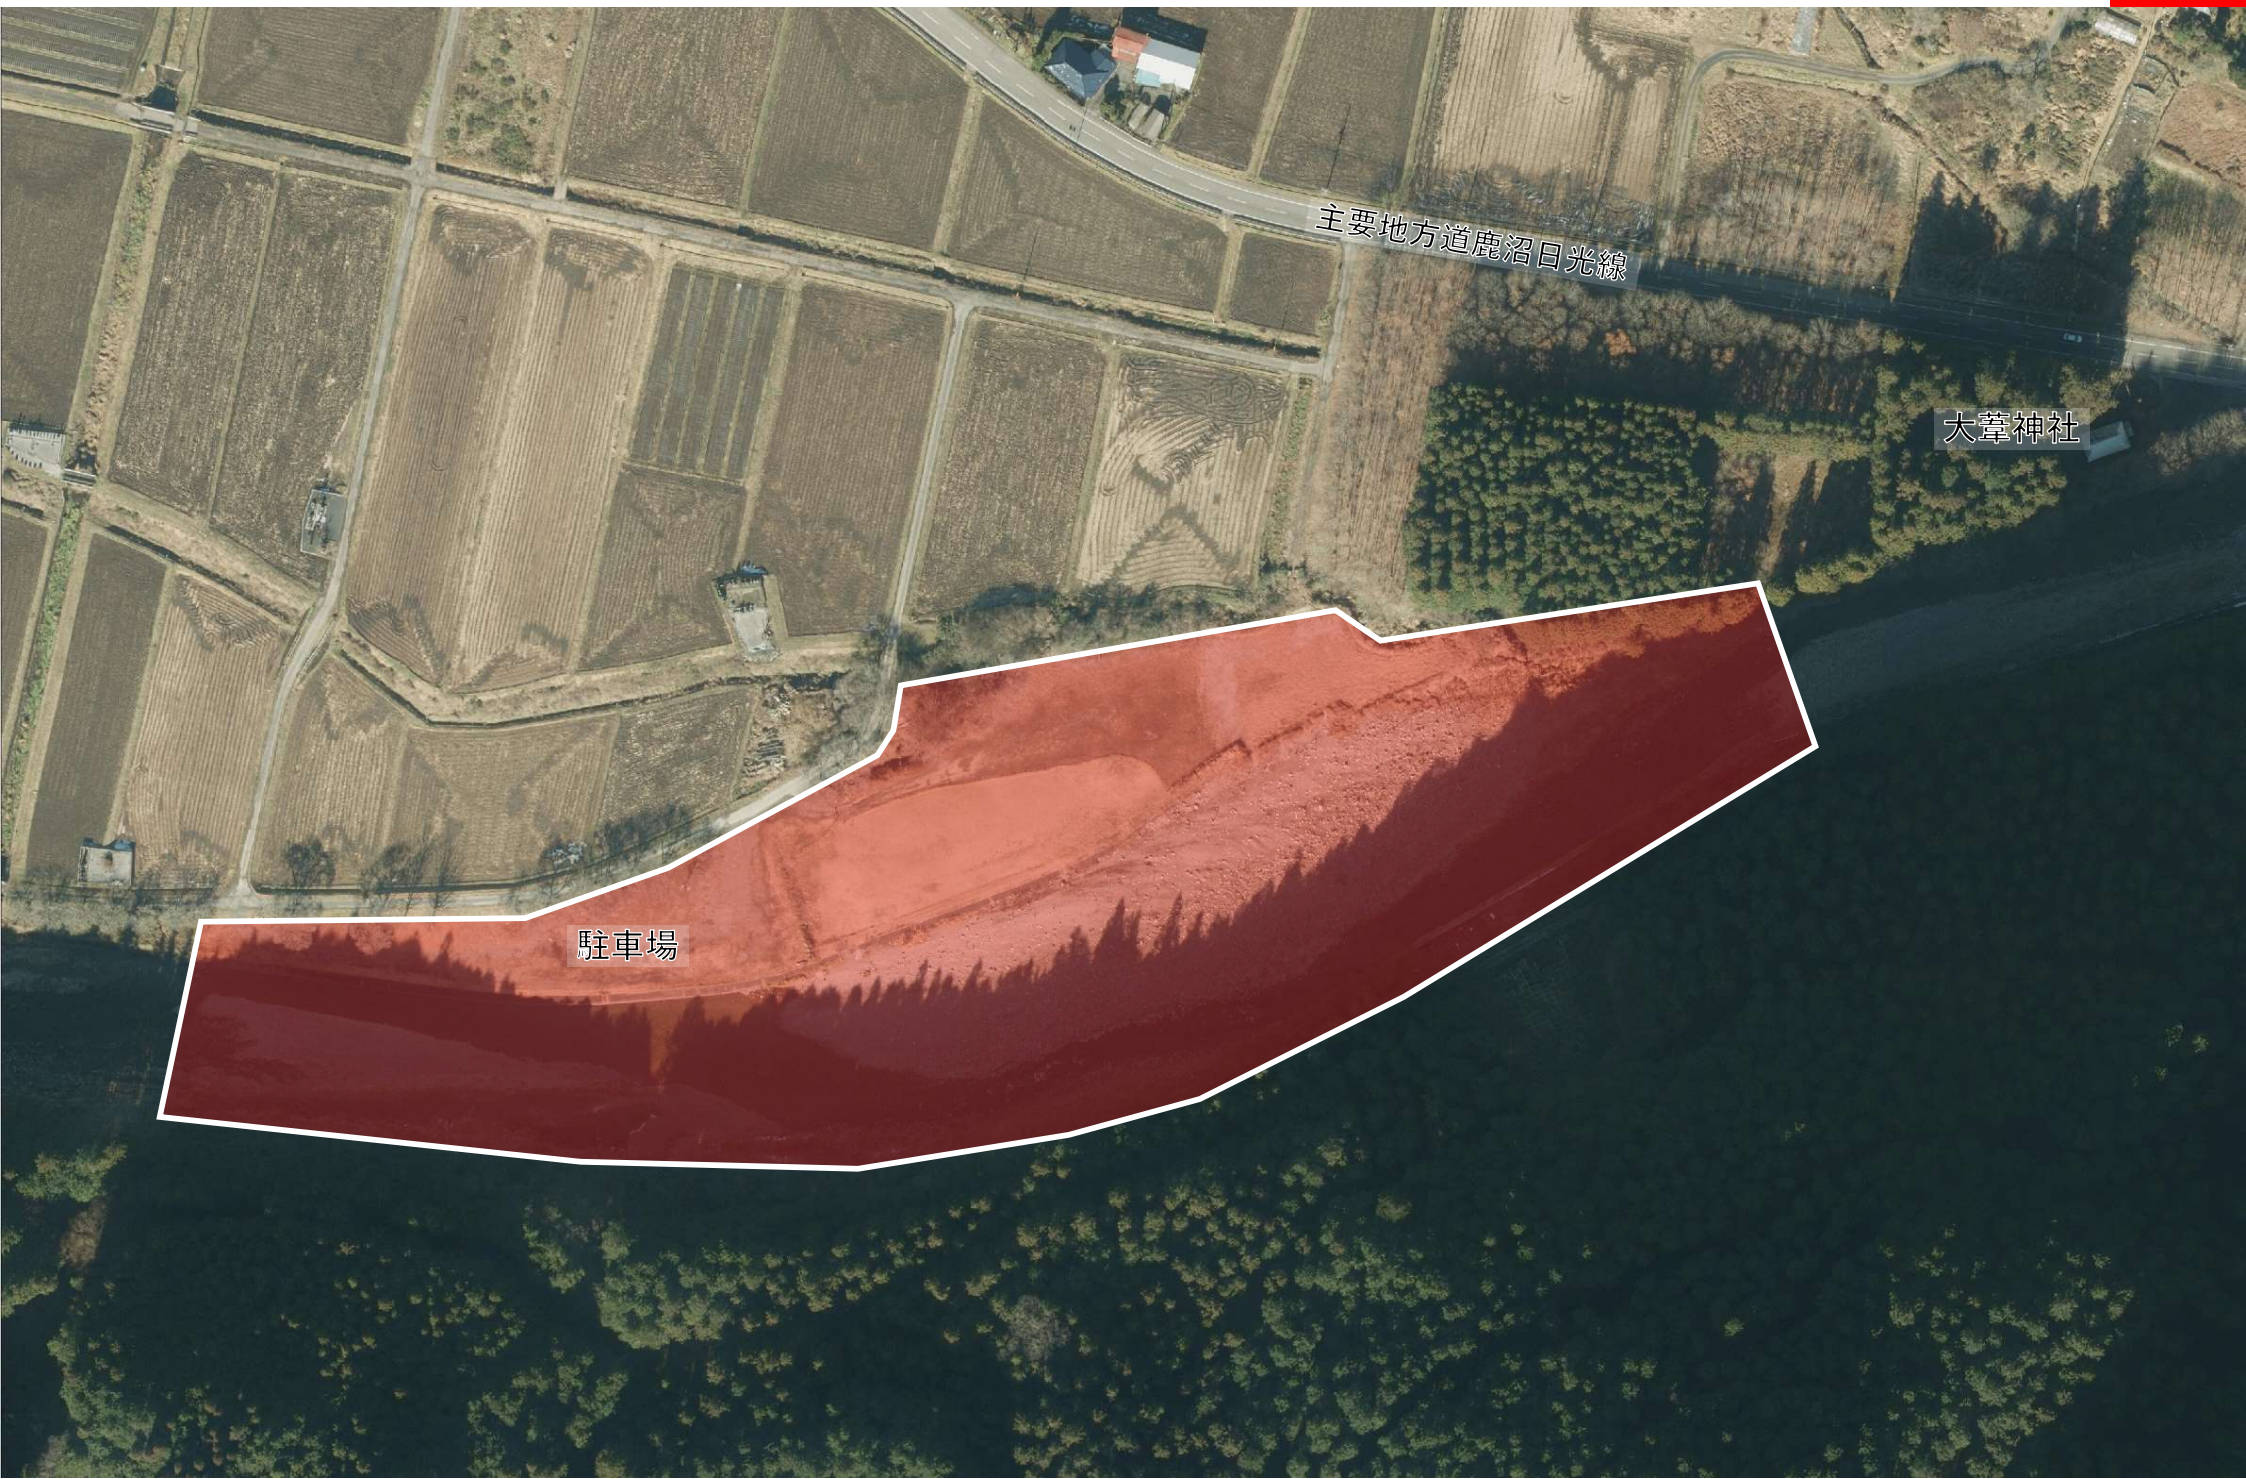

# 大芦川流域環境保全区域図【西大芦地区 草久地内（旧西大芦小学校前）】

主要地方道草久足尾線

旧西大芦小学校

西大芦コミュニティセンター

主要地方道河日光線

芦の子橋

きとはし

フォレストビレッジ

グリフ前日光

# 大芦川流域環境保全区域図【西大芦地区 下大久保地内（通称：ちびっこ広場）】

主要地方道鹿沼日光線

大葦神社

駐車場

REDROCK  
キャンプ場

村岡長瀬田米路

下沢やな