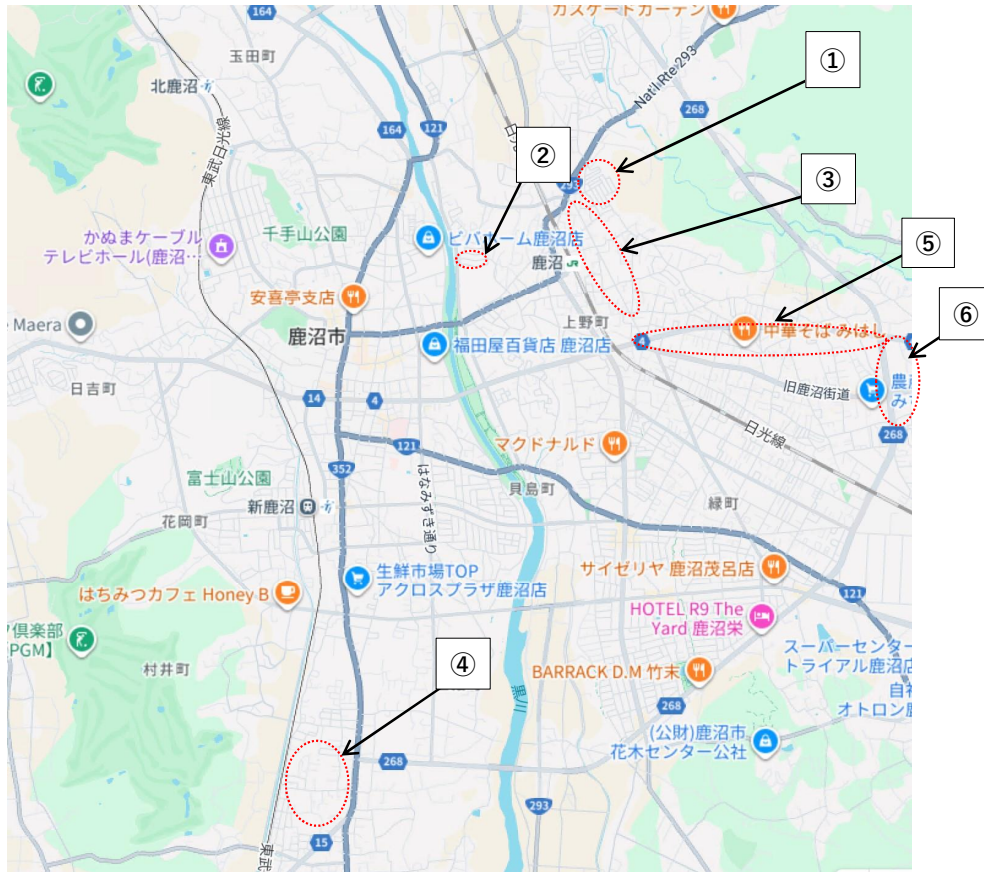

用途地域見直しにおける検討箇所一覧

- ①東京針金跡地（仁神堂町・下武子町の一部）
- ②帝国繊維工場北側（下武子町城山地区の一部）
- ③鹿沼駅東通り東側（上野町・東町の一部）
- ④北押原地域（村井町・上殿町・横山町の一部）
- ⑤古峯原宮通り周辺（東町・千渡の一部）
- ⑥鹿沼環状線外側（千渡の一部）