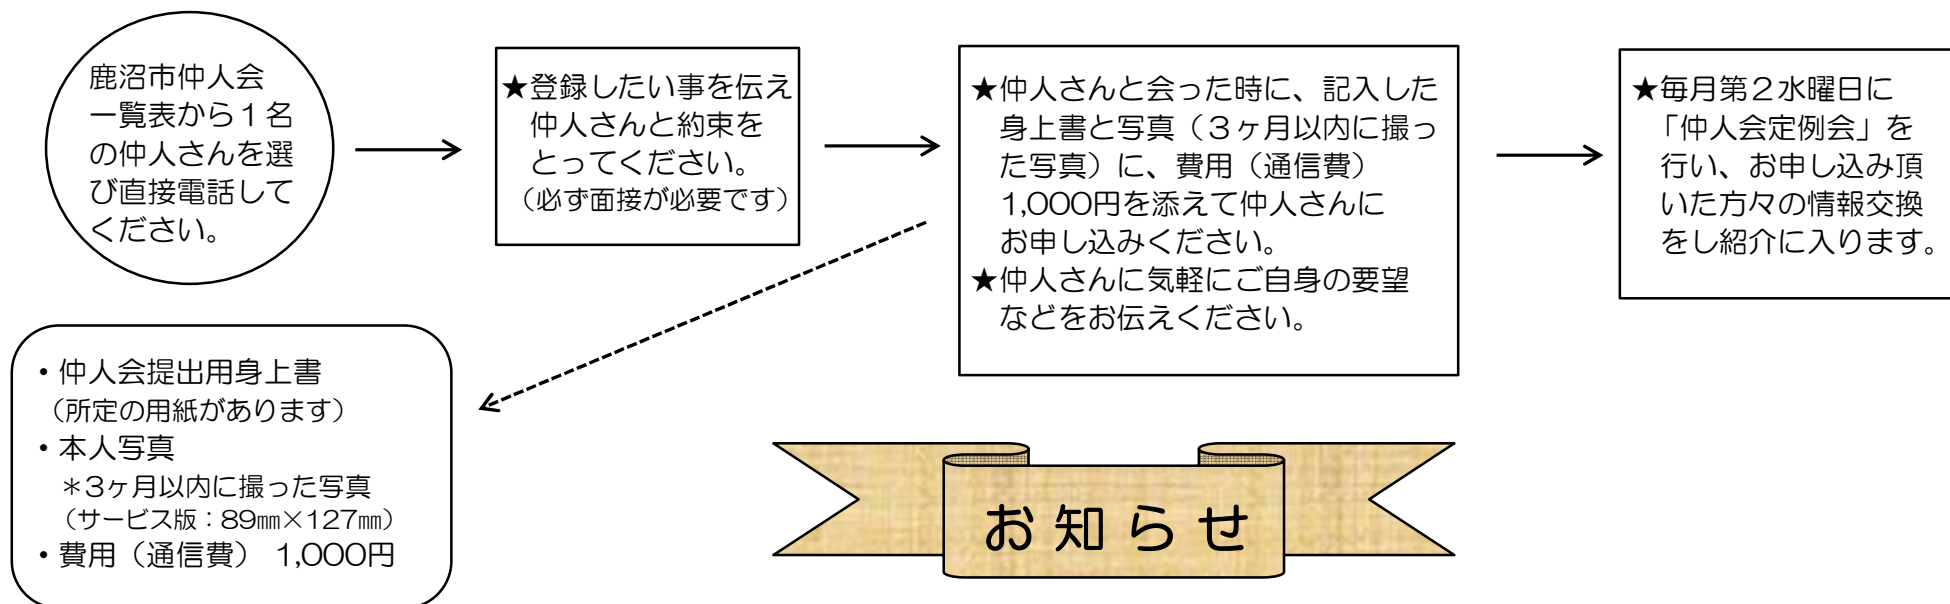

## 【鹿沼市仲人会・登録の流れ】 登録期間：登録日から3年間

☆お付き合いを始めた時や結婚が決まった時は、担当の仲人さんまでお知らせください。  
(結婚が決まった場合は、お互いの登録を抹消させていただきます)

☆「鹿沼市仲人会」については、下記の鹿沼市ホームページからご覧いただけます。

[www.city.kanuma.tochigi.jp/index.html](http://www.city.kanuma.tochigi.jp/index.html)